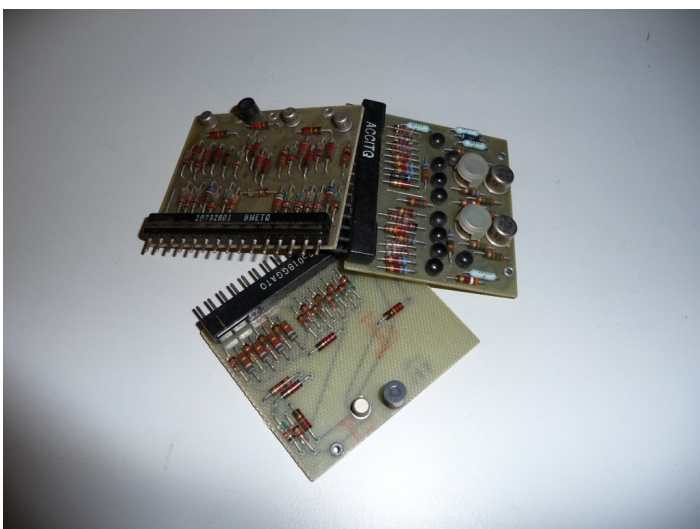

Dazu gibt es natürlich noch viel selbst gemachte Fotos und Unterlagen auch über die Cray 2.

Cray X-MP Logik Board

Cray 2 Board

Cray X-MP/Y-MP IOS Board

Cray 2 Board

Cray X-MP/Y-MP IOS Board

Cray J90 Board

Cray J90 Board

Control Data Corporation

CDC 6500 Memory Stack

CDC 821 Disk Lese-/Schreibkopf

4 kByte Memory

Control Data Tape Cartridge

CDC 821 und 6638 Heads

CDC 6500 Logic Moduls

CDC Cyber 720 Logic Modudls

CDC externer Kernspeicher ECS

CDC Cyber 855 Modul (Freon gekühlt)

CDC 405 Card Reader Memory Modul

CDC 3000 Logic

CDC 7600 Logic Modul (Cern)

Controller mit Speicher

CDC 7600 (Cern)

CDC Mechanische Delay Line eines Terminal Controllers