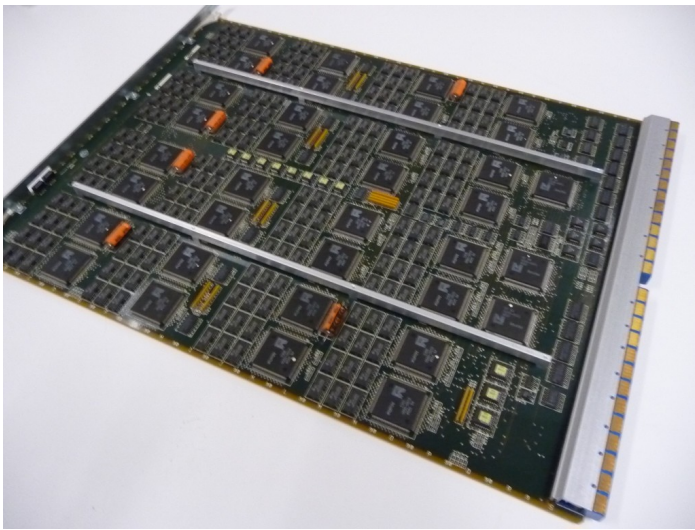

Control Data Corporation

CDC 6500 Memory Stack

CDC 821 Disk Lese-/Schreibkopf

4 kByte Memory

Control Data Tape Cartridge

CDC 821 und 6638 Heads

CDC 6500 Logic Moduls

CDC Cyber 720 Logic Modudls

CDC externer Kernspeicher ECS

CDC Cyber 855 Modul (Freon gekühlt)

CDC 405 Card Reader Memory Modul

CDC 3000 Logic

CDC 7600 Logic Modul (Cern)

Controller mit Speicher

CDC 7600 (Cern)

CDC Mechanische Delay Line eines Terminal Controllers

CDC Cyber 205 Board

Diverses

Waver

Chips

Convex Board

nCUBE Chip

Dazu gibt es noch viele Fotos und Unterlagen zu HPC Rechnern.

Maspar MPP System

Offener Floppy Drive

MPP MasPar Board

DEC VAX 9000 CPU Modul

Ampex Kernspeicher Modul

StorageTek Tape Cartridge (Redwood links)

Intel Paragon MPP Board

ERMETH FlipFlop

Intel Paragon Board