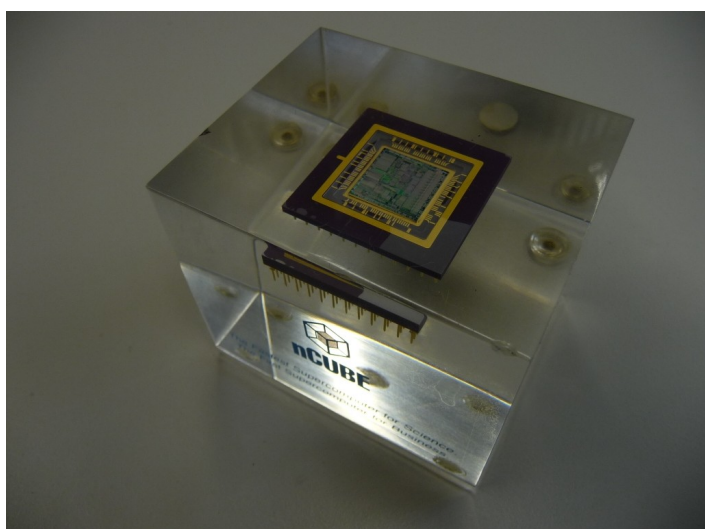

Control Data Corporation

CDC 6500 Memory Stack

CDC 821 Disk Lese-/Schreibkopf

4 kByte Memory

Control Data Tape Cartridge

CDC 821 und 6638 Heads

CDC 6500 Logic Moduls

CDC Cyber 720 Logic Modudls

CDC externer Kernspeicher ECS

CDC Cyber 855 Modul (Freon gekühlt)

CDC 405 Card Reader Memory Modul

CDC 3000 Logic

CDC 7600 Logic Modul (Cern)

Controller mit Speicher

CDC 7600 (Cern)

CDC Mechanische Delay Line eines Terminal Controllers

CDC Cyber 205 Board

Diverses

Waver

Chips

Convex Board

nCUBE Chip

Dazu gibt es noch viele Fotos und Unterlagen zu HPC Rechnern.

Maspar MPP System