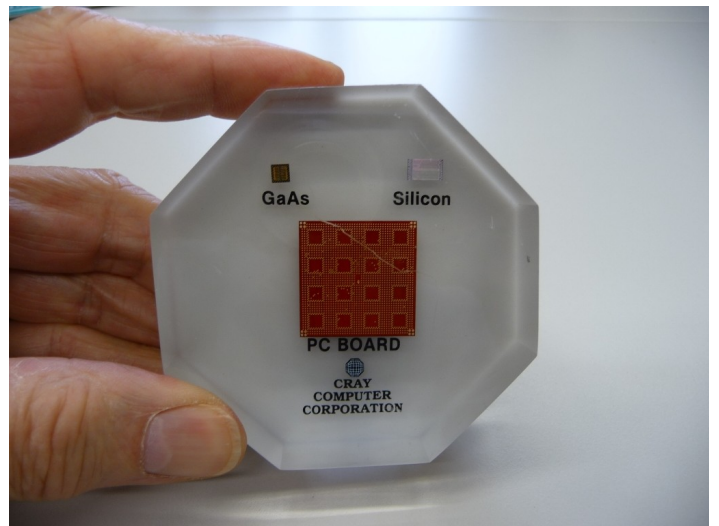

Cray Research Inc.

Model der Cray X-MP

Model Cray Y-MP

Cray Y-MP und C90 4 ns Logic Chip

Cray PC Board

Cray 3 Print

Cray Photoalbum

Cray Photoalbum Ausschnitt

Dazu gibt es natürlich noch viel selbst gemachte Fotos und Unterlagen auch über die Cray 2.

Cray X-MP Logik Board

Cray 2 Board

Cray X-MP/Y-MP IOS Board

Cray 2 Board

Cray X-MP/Y-MP IOS Board

Cray J90 Board

Cray J90 Board

Control Data Corporation

CDC 6500 Memory Stack

CDC 821 Disk Lese-/Schreibkopf

4 kByte Memory

Control Data Tape Cartridge

CDC 821 und 6638 Heads

CDC 6500 Logic Moduls

CDC Cyber 720 Logic Modudls

CDC externer Kernspeicher ECS

CDC Cyber 855 Modul (Freon gekühlt)

CDC 405 Card Reader Memory Modul

CDC 3000 Logic

CDC 7600 Logic Modul (Cern)

Controller mit Speicher

CDC 7600 (Cern)

CDC Mechanische Delay Line eines Terminal Controllers