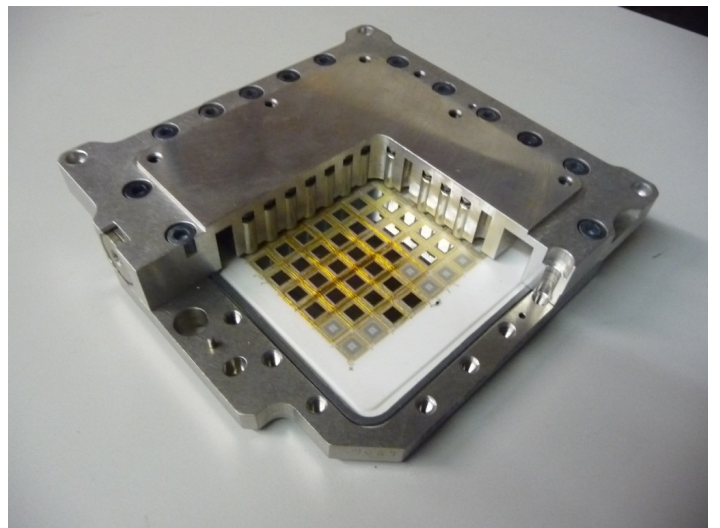

CDC externer Kernspeicher ECS

CDC Cyber 855 Modul (Freon gekühlt)

CDC 405 Card Reader Memory Modul

CDC 3000 Logic

CDC 7600 Logic Modul (Cern)

Controller mit Speicher

CDC 7600 (Cern)

CDC Mechanische Delay Line eines Terminal Controllers

CDC Cyber 205 Board

Diverses

Waver

Chips

Convex Board

nCUBE Chip

Dazu gibt es noch viele Fotos und Unterlagen zu HPC Rechnern.

Maspar MPP System

Offener Floppy Drive

MPP MasPar Board

DEC VAX 9000 CPU Modul

Ampex Kernspeicher Modul

StorageTek Tape Cartridge (Redwood links)

Intel Paragon MPP Board

ERMETH FlipFlop

Intel Paragon Board

Ampex High Density Tape

IBM 3090 Logic Modul (Keramik)

DEC MicroVax Board

DEC MicroVax Board

DEC MicroVax Board