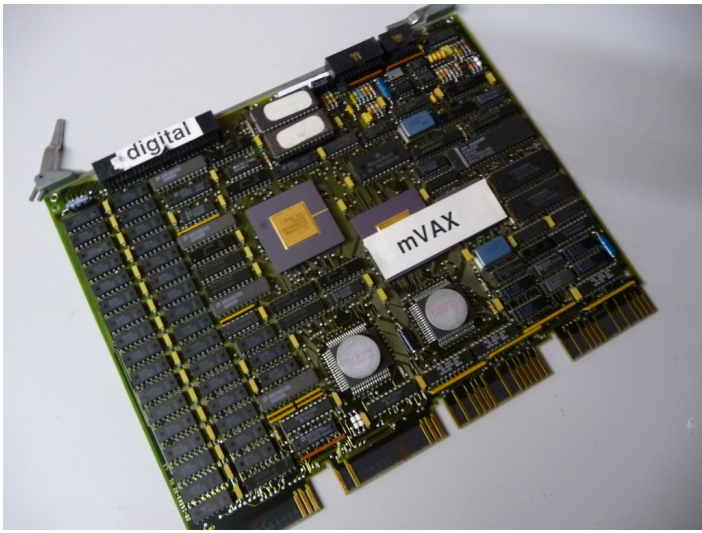

CDC externer Kernspeicher ECS

CDC Cyber 855 Modul (Freon gekühlt)

CDC 405 Card Reader Memory Modul

CDC 3000 Logic

CDC 7600 Logic Modul (Cern)

Controller mit Speicher

CDC 7600 (Cern)

CDC Mechanische Delay Line eines Terminal Controllers

CDC Cyber 205 Board

Diverses

Waver

Chips

Convex Board

nCUBE Chip

Dazu gibt es noch viele Fotos und Unterlagen zu HPC Rechnern.

Maspar MPP System

Offener Floppy Drive

MPP MasPar Board

DEC VAX 9000 CPU Modul

Ampex Kernspeicher Modul

StorageTek Tape Cartridge (Redwood links)

Intel Paragon MPP Board

ERMETH FlipFlop

Intel Paragon Board

Ampex High Density Tape

IBM 3090 Logic Modul (Keramik)

DEC MicroVax Board

DEC MicroVax Board

DEC MicroVax Board