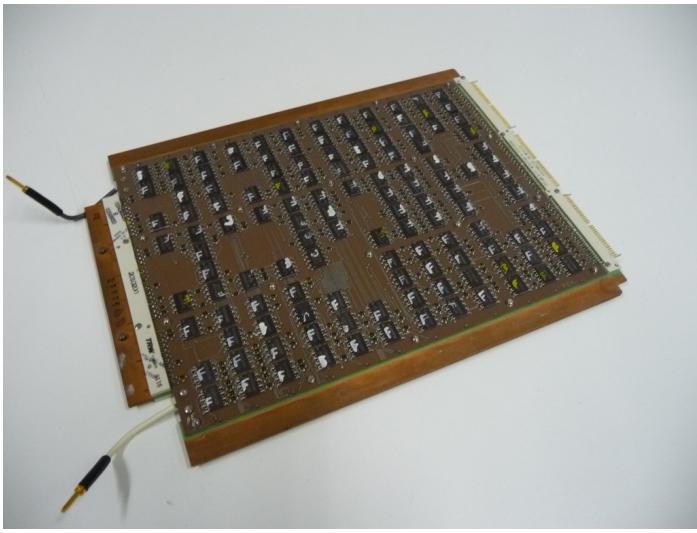

Cray Research Inc.

Model der Cray X-MP

Model Cray Y-MP

Cray Y-MP und C90 4 ns Logic Chip

Cray PC Board

Cray 3 Print

Cray Photoalbum

Cray Photoalbum Ausschnitt

Dazu gibt es natürlich noch viel selbst gemachte Fotos und Unterlagen auch über die Cray 2.

Cray X-MP Logik Board

Cray 2 Board

Cray X-MP/Y-MP IOS Board

Cray 2 Board

Cray X-MP/Y-MP IOS Board

Cray J90 Board

Cray J90 Board

Control Data Corporation

CDC 6500 Memory Stack

CDC 821 Disk Lese-/Schreibkopf

4 kByte Memory

Control Data Tape Cartridge

CDC 821 und 6638 Heads

CDC 6500 Logic Moduls

CDC Cyber 720 Logic Modudls

CDC externer Kernspeicher ECS

CDC Cyber 855 Modul (Freon gekühlt)

CDC 405 Card Reader Memory Modul

CDC 3000 Logic

CDC 7600 Logic Modul (Cern)

Controller mit Speicher

CDC 7600 (Cern)

CDC Mechanische Delay Line eines Terminal Controllers