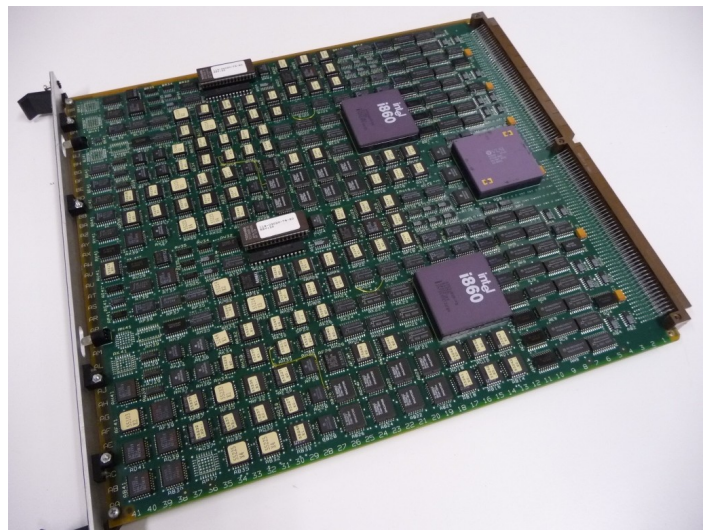

CDC externer Kernspeicher ECS

CDC Cyber 855 Modul (Freon gekühlt)

CDC 405 Card Reader Memory Modul

CDC 3000 Logic

CDC 7600 Logic Modul (Cern)

Controller mit Speicher

CDC 7600 (Cern)

CDC Mechanische Delay Line eines Terminal Controllers

CDC Cyber 205 Board

Diverses

Waver

Chips

Convex Board

nCUBE Chip

Dazu gibt es noch viele Fotos und Unterlagen zu HPC Rechnern.

Maspar MPP System

Offener Floppy Drive

MPP MasPar Board

DEC VAX 9000 CPU Modul

Ampex Kernspeicher Modul

StorageTek Tape Cartridge (Redwood links)

Intel Paragon MPP Board

ERMETH FlipFlop

Intel Paragon Board

Ampex High Density Tape

IBM 3090 Logic Modul (Keramik)

DEC MicroVax Board

DEC MicroVax Board

DEC MicroVax Board