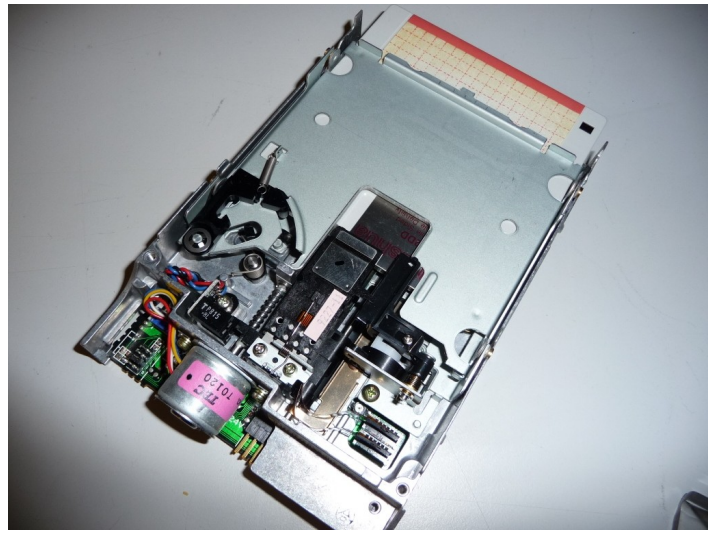

CDC externer Kernspeicher ECS

CDC Cyber 855 Modul (Freon gekühlt)

CDC 405 Card Reader Memory Modul

CDC 3000 Logic

CDC 7600 Logic Modul (Cern)

Controller mit Speicher

CDC 7600 (Cern)

CDC Mechanische Delay Line eines Terminal Controllers

CDC Cyber 205 Board

Diverses

Waver

Chips

Convex Board

nCUBE Chip

Dazu gibt es noch viele Fotos und Unterlagen zu HPC Rechnern.

Maspar MPP System