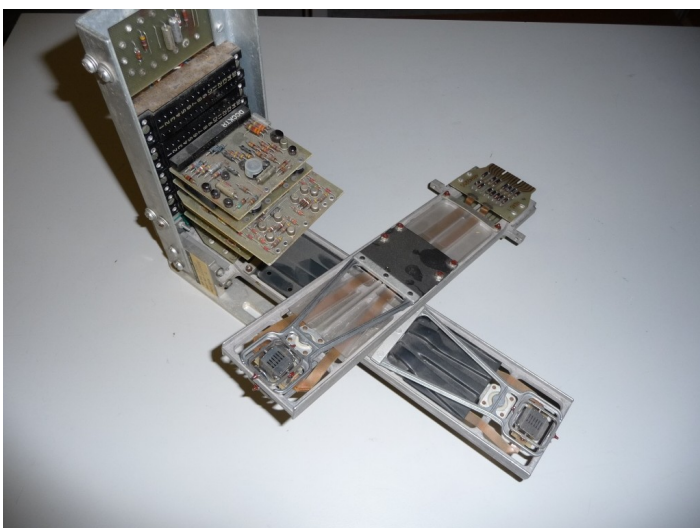

Dazu gibt es natürlich noch viel selbst gemachte Fotos und Unterlagen auch über die Cray 2.

Cray X-MP Logik Board

Cray 2 Board

Cray X-MP/Y-MP IOS Board

Cray 2 Board

Cray X-MP/Y-MP IOS Board

Cray J90 Board

Cray J90 Board

Control Data Corporation

CDC 6500 Memory Stack

CDC 821 Disk Lese-/Schreibkopf

4 kByte Memory

Control Data Tape Cartridge

CDC 821 und 6638 Heads

CDC 6500 Logic Moduls

CDC Cyber 720 Logic Modudls

CDC externer Kernspeicher ECS

CDC Cyber 855 Modul (Freon gekühlt)

CDC 405 Card Reader Memory Modul

CDC 3000 Logic

CDC 7600 Logic Modul (Cern)

Controller mit Speicher

CDC 7600 (Cern)

CDC Mechanische Delay Line eines Terminal Controllers