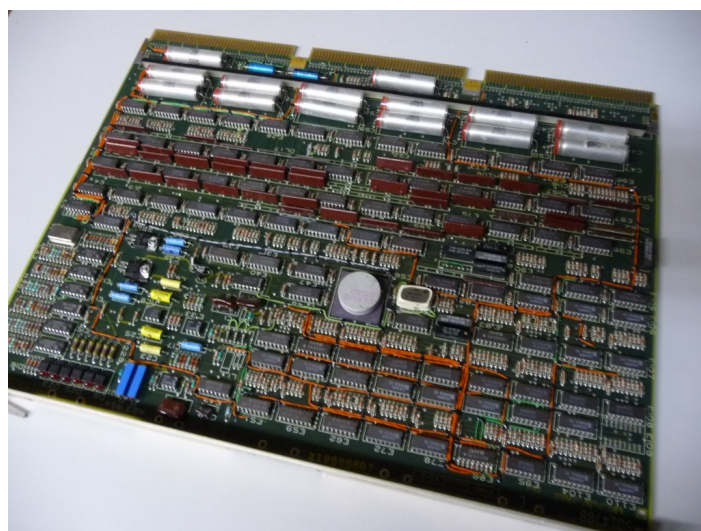

Control Data Corporation

CDC 6500 Memory Stack

CDC 821 Disk Lese-/Schreibkopf

4 kByte Memory

Control Data Tape Cartridge

CDC 821 und 6638 Heads

CDC 6500 Logic Moduls

CDC Cyber 720 Logic Modudls

CDC externer Kernspeicher ECS

CDC Cyber 855 Modul (Freon gekühlt)

CDC 405 Card Reader Memory Modul

CDC 3000 Logic

CDC 7600 Logic Modul (Cern)

Controller mit Speicher

CDC 7600 (Cern)

CDC Mechanische Delay Line eines Terminal Controllers

CDC Cyber 205 Board

Diverses

Waver

Chips

Convex Board

nCUBE Chip

Dazu gibt es noch viele Fotos und Unterlagen zu HPC Rechnern.

Maspar MPP System

Offener Floppy Drive

MPP MasPar Board

DEC VAX 9000 CPU Modul

Ampex Kernspeicher Modul

StorageTek Tape Cartridge (Redwood links)

Intel Paragon MPP Board

ERMETH FlipFlop

Intel Paragon Board