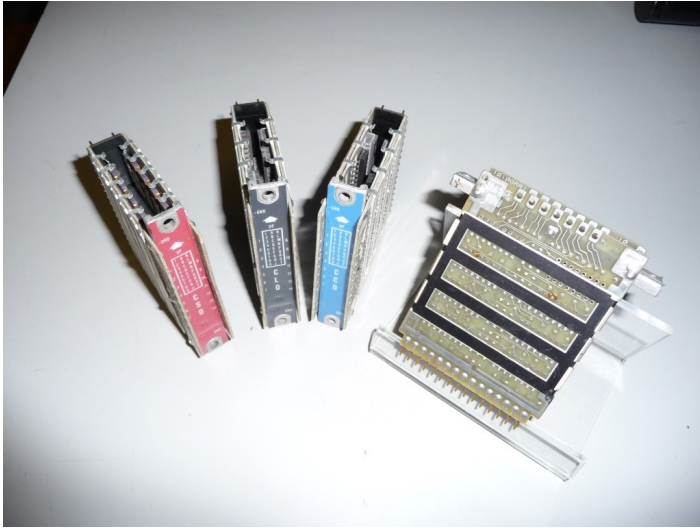

Dazu gibt es natürlich noch viel selbst gemachte Fotos und Unterlagen auch über die Cray 2.

Cray X-MP Logik Board

Cray 2 Board

Cray X-MP/Y-MP IOS Board

Cray 2 Board

Cray X-MP/Y-MP IOS Board

Cray J90 Board

Cray J90 Board

Control Data Corporation

CDC 6500 Memory Stack

CDC 821 Disk Lese-/Schreibkopf

4 kByte Memory

Control Data Tape Cartridge

CDC 821 und 6638 Heads

CDC 6500 Logic Moduls

CDC Cyber 720 Logic Modudls

CDC externer Kernspeicher ECS

CDC Cyber 855 Modul (Freon gekühlt)

CDC 405 Card Reader Memory Modul

CDC 3000 Logic

CDC 7600 Logic Modul (Cern)

Controller mit Speicher

CDC 7600 (Cern)

CDC Mechanische Delay Line eines Terminal Controllers

CDC Cyber 205 Board

Diverses

Waver

Chips

Convex Board

nCUBE Chip

Dazu gibt es noch viele Fotos und Unterlagen zu HPC Rechnern.

Maspar MPP System