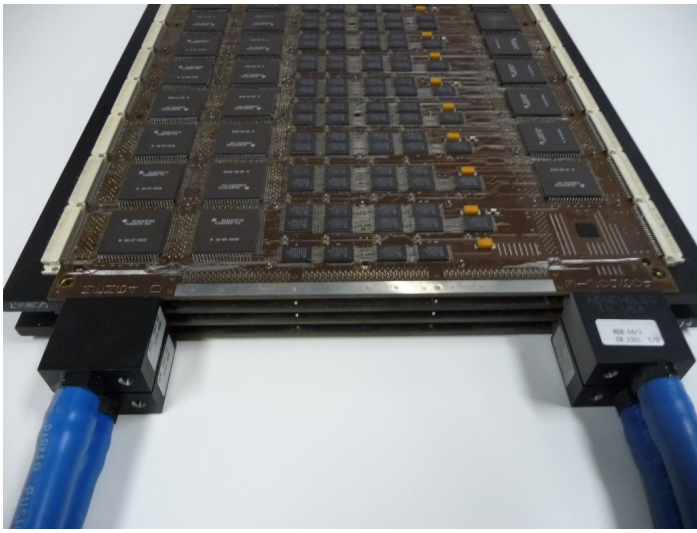

Cray Research Inc.

Model der Cray X-MP

Model Cray Y-MP

Cray Y-MP und C90 4 ns Logic Chip

Cray PC Board

Cray 3 Print

Cray Photoalbum

Cray Photoalbum Ausschnitt

Dazu gibt es natürlich noch viel selbst gemachte Fotos und Unterlagen auch über die Cray 2.

Cray X-MP Logik Board

Cray 2 Board

Cray X-MP/Y-MP IOS Board

Cray 2 Board

Cray X-MP/Y-MP IOS Board

Cray J90 Board

Cray J90 Board

Control Data Corporation

CDC 6500 Memory Stack

CDC 821 Disk Lese-/Schreibkopf

4 kByte Memory

Control Data Tape Cartridge

CDC 821 und 6638 Heads

CDC 6500 Logic Moduls

CDC Cyber 720 Logic Modudls

CDC externer Kernspeicher ECS

CDC Cyber 855 Modul (Freon gekühlt)

CDC 405 Card Reader Memory Modul

CDC 3000 Logic

CDC 7600 Logic Modul (Cern)

Controller mit Speicher

CDC 7600 (Cern)

CDC Mechanische Delay Line eines Terminal Controllers