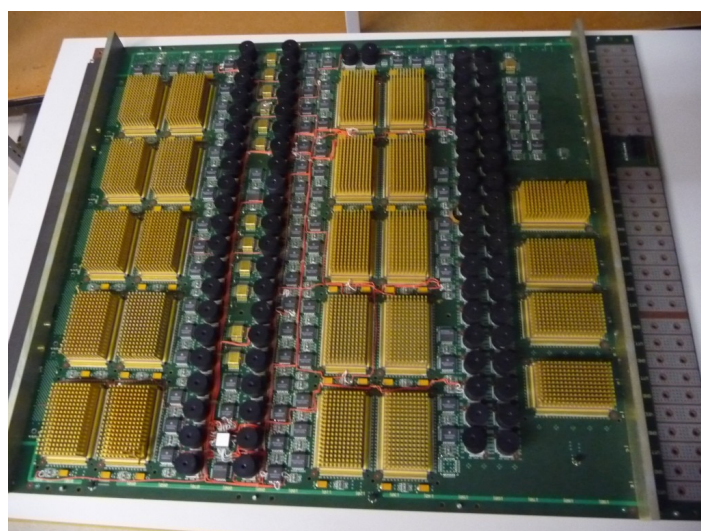

Control Data Corporation

CDC 6500 Memory Stack

CDC 821 Disk Lese-/Schreibkopf

4 kByte Memory

Control Data Tape Cartridge

CDC 821 und 6638 Heads

CDC 6500 Logic Moduls

CDC Cyber 720 Logic Modudls

CDC externer Kernspeicher ECS

CDC Cyber 855 Modul (Freon gekühlt)

CDC 405 Card Reader Memory Modul

CDC 3000 Logic

CDC 7600 Logic Modul (Cern)

Controller mit Speicher

CDC 7600 (Cern)

CDC Mechanische Delay Line eines Terminal Controllers

CDC Cyber 205 Board

Diverses

Waver

Chips

Convex Board

nCUBE Chip

Dazu gibt es noch viele Fotos und Unterlagen zu HPC Rechnern.

Maspar MPP System

Offener Floppy Drive

MPP MasPar Board

DEC VAX 9000 CPU Modul

Ampex Kernspeicher Modul

StorageTek Tape Cartridge (Redwood links)

Intel Paragon MPP Board

ERMETH FlipFlop

Intel Paragon Board