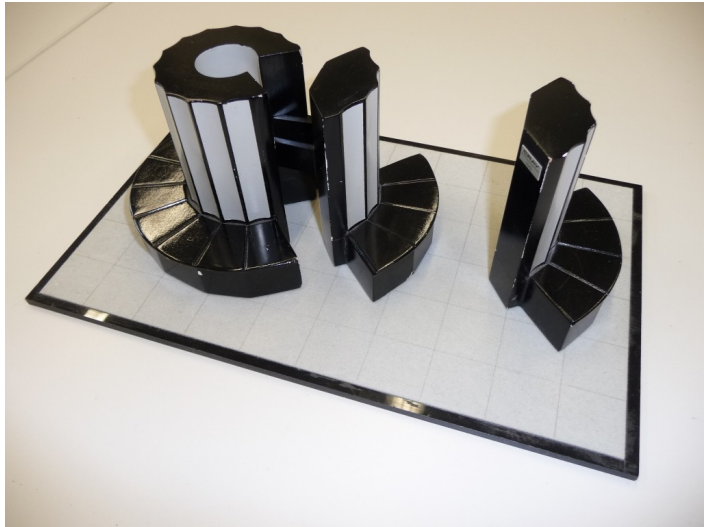

Cray Research Inc.

Model der Cray X-MP

Model Cray Y-MP

Cray Y-MP und C90 4 ns Logic Chip

Cray PC Board

Cray 3 Print

Cray Photoalbum

Cray Photoalbum Ausschnitt

Dazu gibt es natürlich noch viel selbst gemachte Fotos und Unterlagen auch über die Cray 2.

Cray X-MP Logik Board

Cray 2 Board

Cray X-MP/Y-MP IOS Board

Cray 2 Board

Cray X-MP/Y-MP IOS Board

Cray J90 Board

Cray J90 Board

Control Data Corporation

CDC 6500 Memory Stack

CDC 821 Disk Lese-/Schreibkopf

4 kByte Memory

Control Data Tape Cartridge

CDC 821 und 6638 Heads

CDC 6500 Logic Moduls

CDC Cyber 720 Logic Modudls

CDC externer Kernspeicher ECS

CDC Cyber 855 Modul (Freon gekühlt)

CDC 405 Card Reader Memory Modul

CDC 3000 Logic

CDC 7600 Logic Modul (Cern)

Controller mit Speicher

CDC 7600 (Cern)

CDC Mechanische Delay Line eines Terminal Controllers