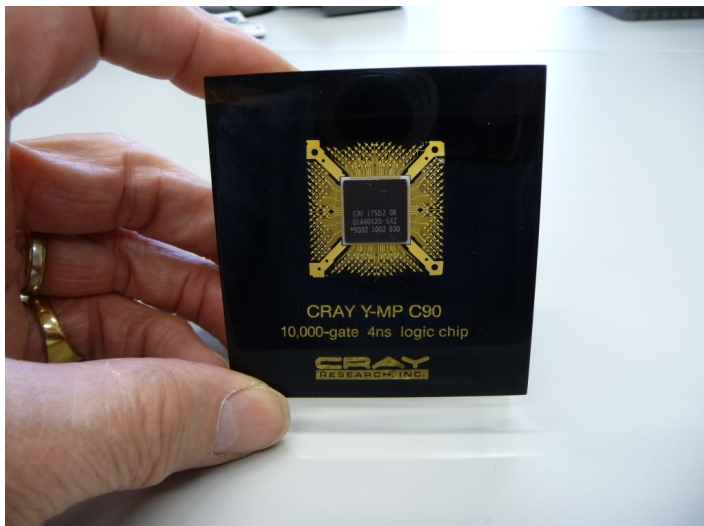

Cray Research Inc.

Model der Cray X-MP

Model Cray Y-MP

Cray Y-MP und C90 4 ns Logic Chip

Cray PC Board

Cray 3 Print

Cray Photoalbum

Cray Photoalbum Ausschnitt

Dazu gibt es natürlich noch viel selbst gemachte Fotos und Unterlagen auch über die Cray 2.

Cray X-MP Logik Board

Cray 2 Board

Cray X-MP/Y-MP IOS Board

Cray 2 Board

Cray X-MP/Y-MP IOS Board

Cray J90 Board

Cray J90 Board

Control Data Corporation

CDC 6500 Memory Stack

CDC 821 Disk Lese-/Schreibkopf

4 kByte Memory

Control Data Tape Cartridge

CDC 821 und 6638 Heads

CDC 6500 Logic Moduls

CDC Cyber 720 Logic Modudls