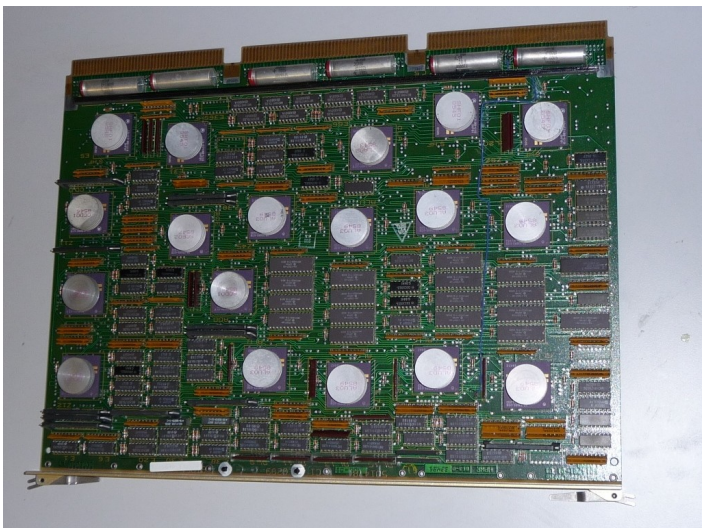

Control Data Corporation

CDC 6500 Memory Stack

CDC 821 Disk Lese-/Schreibkopf

4 kByte Memory

Control Data Tape Cartridge

CDC 821 und 6638 Heads

CDC 6500 Logic Moduls

CDC Cyber 720 Logic Modudls

CDC externer Kernspeicher ECS

CDC Cyber 855 Modul (Freon gekühlt)

CDC 405 Card Reader Memory Modul

CDC 3000 Logic

CDC 7600 Logic Modul (Cern)

Controller mit Speicher

CDC 7600 (Cern)

CDC Mechanische Delay Line eines Terminal Controllers

CDC Cyber 205 Board

Diverses

Waver

Chips

Convex Board

nCUBE Chip

Dazu gibt es noch viele Fotos und Unterlagen zu HPC Rechnern.

Maspar MPP System

Offener Floppy Drive

MPP MasPar Board

DEC VAX 9000 CPU Modul

Ampex Kernspeicher Modul

StorageTek Tape Cartridge (Redwood links)

Intel Paragon MPP Board

ERMETH FlipFlop

Intel Paragon Board