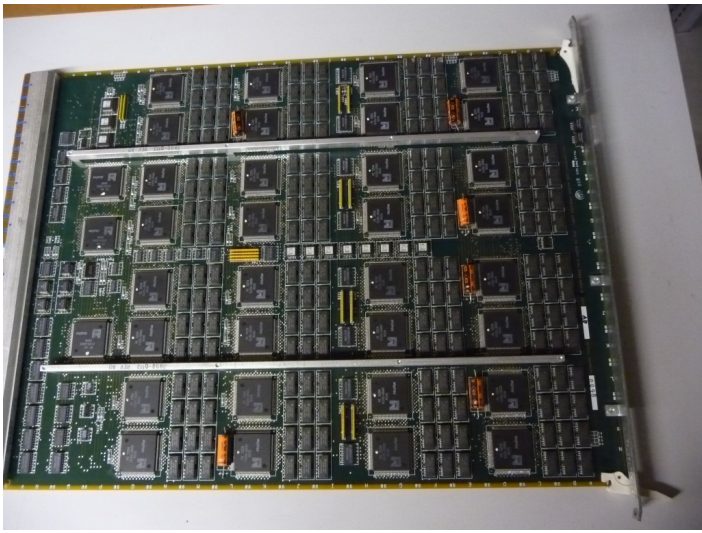

Control Data Corporation

CDC 6500 Memory Stack

CDC 821 Disk Lese-/Schreibkopf

4 kByte Memory

Control Data Tape Cartridge

CDC 821 und 6638 Heads

CDC 6500 Logic Moduls

CDC Cyber 720 Logic Modudls

CDC externer Kernspeicher ECS

CDC Cyber 855 Modul (Freon gekühlt)

CDC 405 Card Reader Memory Modul

CDC 3000 Logic

CDC 7600 Logic Modul (Cern)

Controller mit Speicher

CDC 7600 (Cern)

CDC Mechanische Delay Line eines Terminal Controllers

CDC Cyber 205 Board

Diverses

Waver

Chips

Convex Board

nCUBE Chip

Dazu gibt es noch viele Fotos und Unterlagen zu HPC Rechnern.

Maspar MPP System

Offener Floppy Drive

MPP MasPar Board

DEC VAX 9000 CPU Modul

Ampex Kernspeicher Modul

StorageTek Tape Cartridge (Redwood links)

Intel Paragon MPP Board

ERMETH FlipFlop

Intel Paragon Board