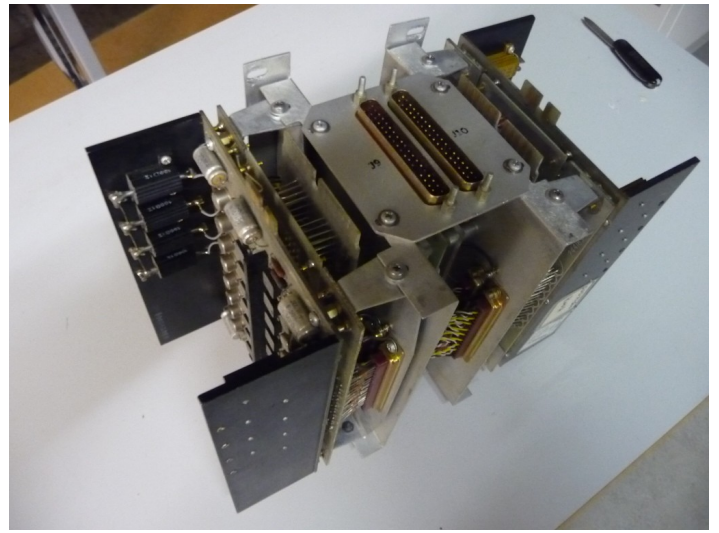

Control Data Corporation

CDC 6500 Memory Stack

CDC 821 Disk Lese-/Schreibkopf

4 kByte Memory

Control Data Tape Cartridge

CDC 821 und 6638 Heads

CDC 6500 Logic Moduls

CDC Cyber 720 Logic Modudls

CDC externer Kernspeicher ECS

CDC Cyber 855 Modul (Freon gekühlt)

CDC 405 Card Reader Memory Modul

CDC 3000 Logic

CDC 7600 Logic Modul (Cern)

Controller mit Speicher

CDC 7600 (Cern)

CDC Mechanische Delay Line eines Terminal Controllers

CDC Cyber 205 Board

Diverses

Waver

Chips

Convex Board

nCUBE Chip

Dazu gibt es noch viele Fotos und Unterlagen zu HPC Rechnern.

Maspar MPP System