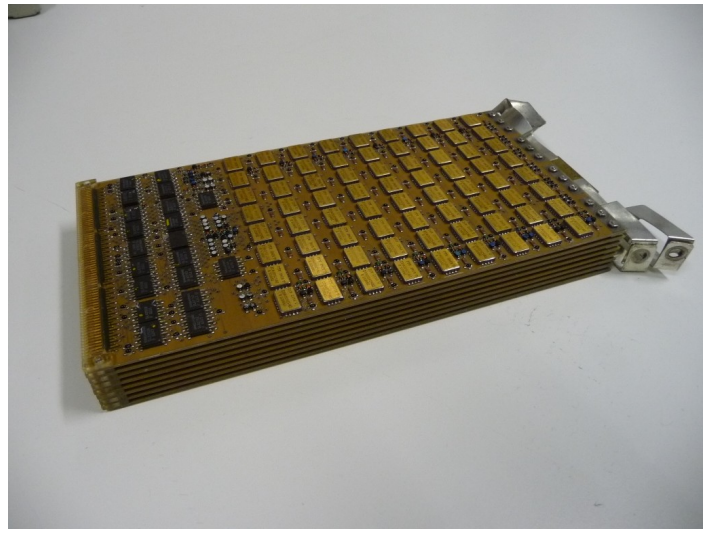

Cray Research Inc.

Model der Cray X-MP

Model Cray Y-MP

Cray Y-MP und C90 4 ns Logic Chip

Cray PC Board

Cray 3 Print

Cray Photoalbum

Cray Photoalbum Ausschnitt

Dazu gibt es natürlich noch viel selbst gemachte Fotos und Unterlagen auch über die Cray 2.

Cray X-MP Logik Board

Cray 2 Board

Cray X-MP/Y-MP IOS Board

Cray 2 Board

Cray X-MP/Y-MP IOS Board

Cray J90 Board

Cray J90 Board

Control Data Corporation

CDC 6500 Memory Stack

CDC 821 Disk Lese-/Schreibkopf

4 kByte Memory

Control Data Tape Cartridge

CDC 821 und 6638 Heads

CDC 6500 Logic Moduls

CDC Cyber 720 Logic Modudls

CDC externer Kernspeicher ECS

CDC Cyber 855 Modul (Freon gekühlt)

CDC 405 Card Reader Memory Modul

CDC 3000 Logic

CDC 7600 Logic Modul (Cern)

Controller mit Speicher

CDC 7600 (Cern)

CDC Mechanische Delay Line eines Terminal Controllers