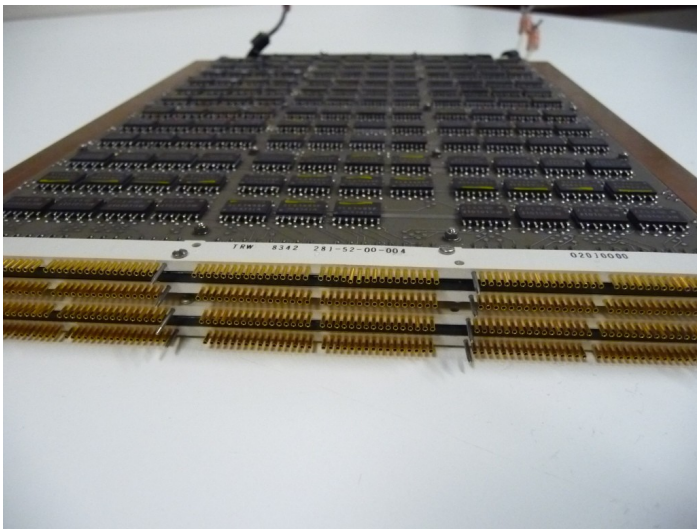

Dazu gibt es natürlich noch viel selbst gemachte Fotos und Unterlagen auch über die Cray 2.

Cray X-MP Logik Board

Cray 2 Board

Cray X-MP/Y-MP IOS Board

Cray 2 Board

Cray X-MP/Y-MP IOS Board

Cray J90 Board

Cray J90 Board

Control Data Corporation

CDC 6500 Memory Stack

CDC 821 Disk Lese-/Schreibkopf

4 kByte Memory

Control Data Tape Cartridge

CDC 821 und 6638 Heads

CDC 6500 Logic Moduls

CDC Cyber 720 Logic Modudls

CDC externer Kernspeicher ECS

CDC Cyber 855 Modul (Freon gekühlt)

CDC 405 Card Reader Memory Modul

CDC 3000 Logic

CDC 7600 Logic Modul (Cern)

Controller mit Speicher

CDC 7600 (Cern)

CDC Mechanische Delay Line eines Terminal Controllers