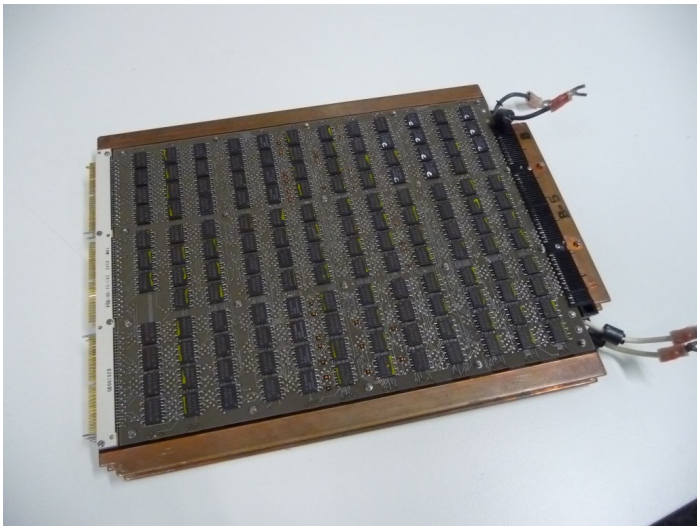

Dazu gibt es natürlich noch viel selbst gemachte Fotos und Unterlagen auch über die Cray 2.

Cray X-MP Logik Board

Cray 2 Board

Cray X-MP/Y-MP IOS Board

Cray 2 Board

Cray X-MP/Y-MP IOS Board

Cray J90 Board

Cray J90 Board

Control Data Corporation

CDC 6500 Memory Stack

CDC 821 Disk Lese-/Schreibkopf

4 kByte Memory

Control Data Tape Cartridge

CDC 821 und 6638 Heads

CDC 6500 Logic Moduls

CDC Cyber 720 Logic Modudls

CDC externer Kernspeicher ECS

CDC Cyber 855 Modul (Freon gekühlt)

CDC 405 Card Reader Memory Modul

CDC 3000 Logic

CDC 7600 Logic Modul (Cern)

Controller mit Speicher

CDC 7600 (Cern)

CDC Mechanische Delay Line eines Terminal Controllers