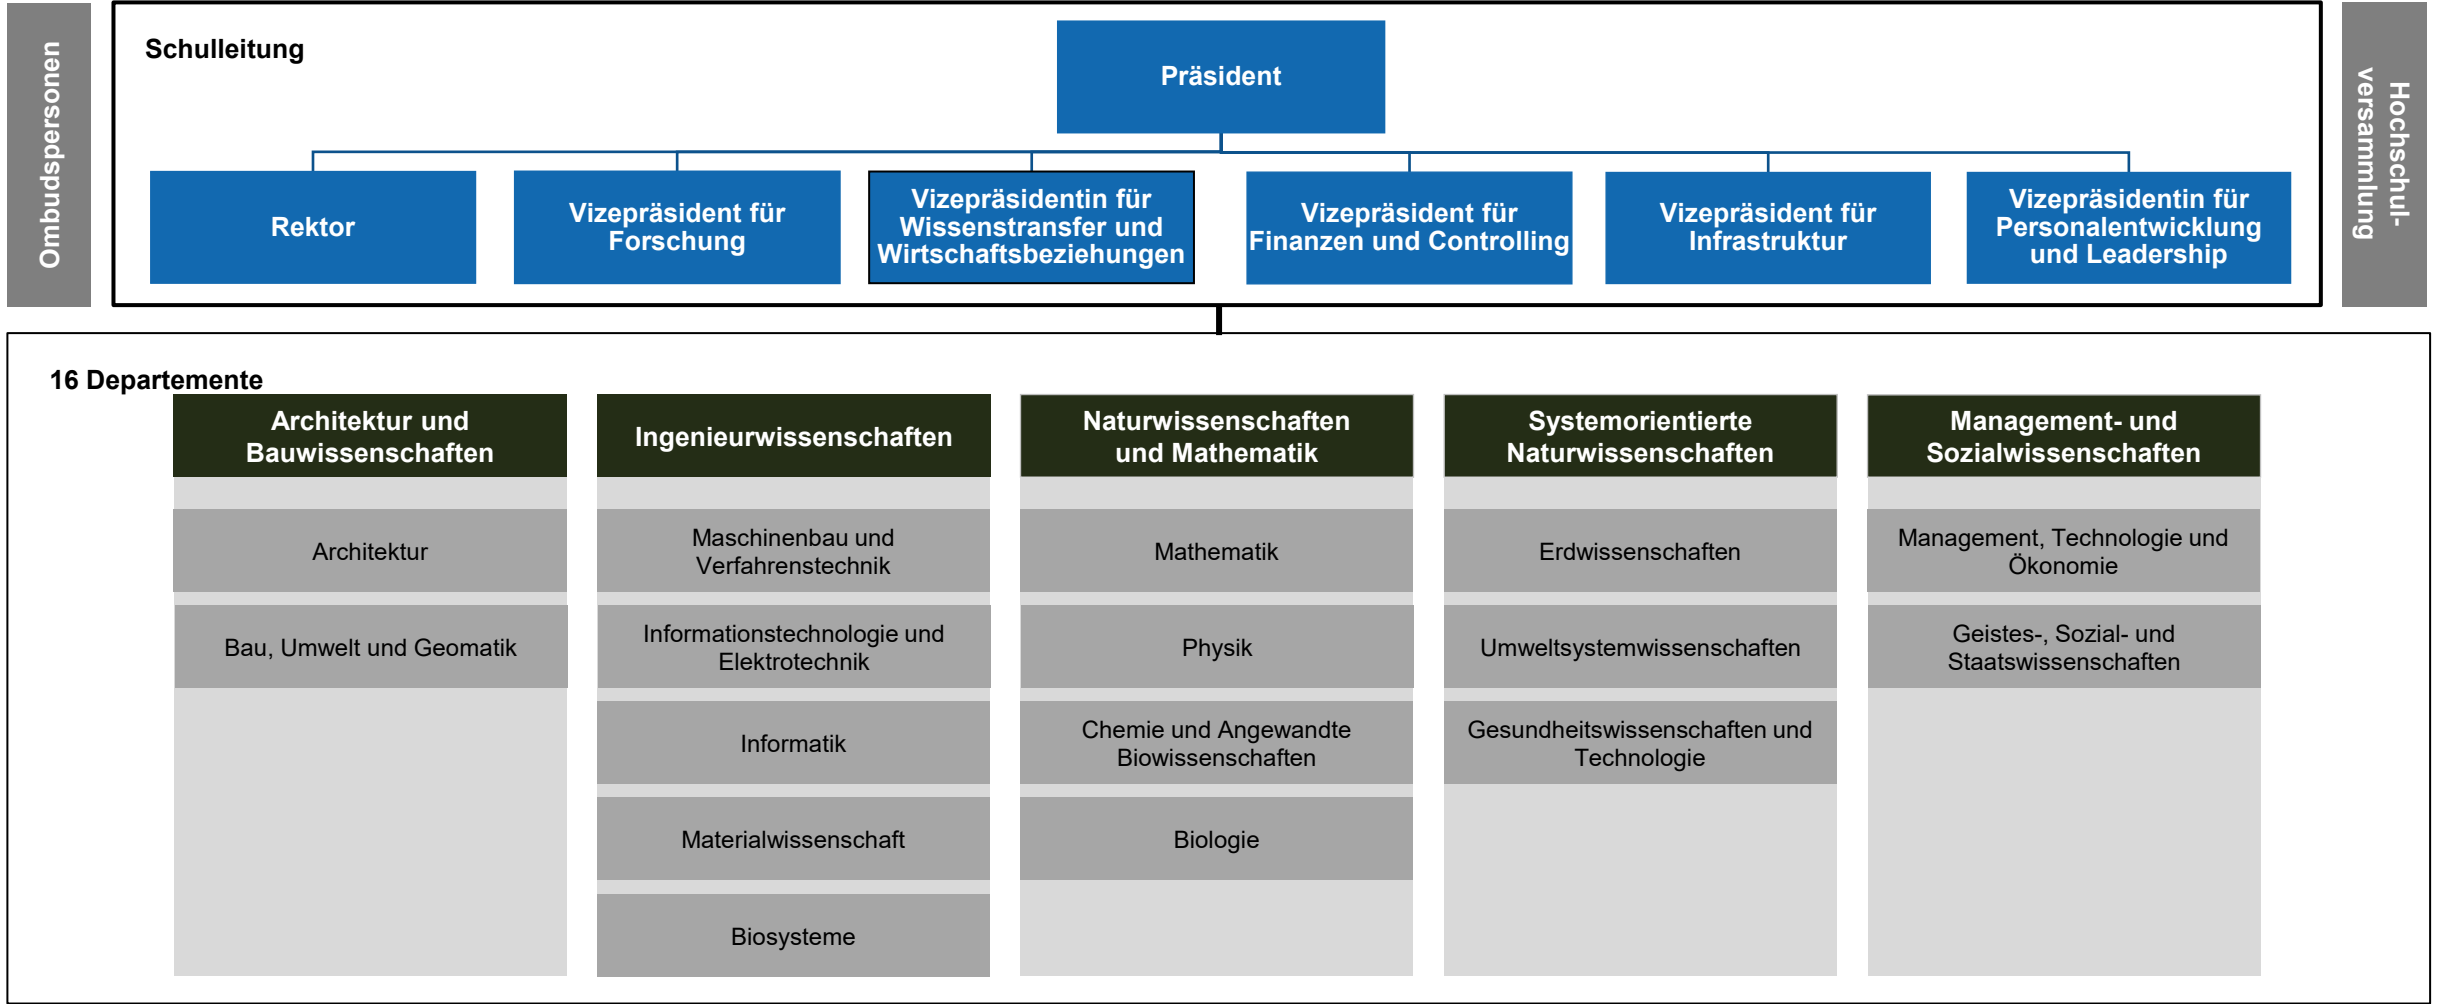

Organigramm der ETH Zürich

Schulleitung und Zentrale Organe sowie Lehr- und Forschungseinrichtungen
 ausserhalb der Departemente
 1. Mai 2022

Organigramm der ETH Zürich

Schulleitung und Departemente

1. Januar 2022

Organigramm der ETH Zürich

Schulleitung und Departemente

1. Januar 2022

Ombudspersonen

Hochschul-
versammlung