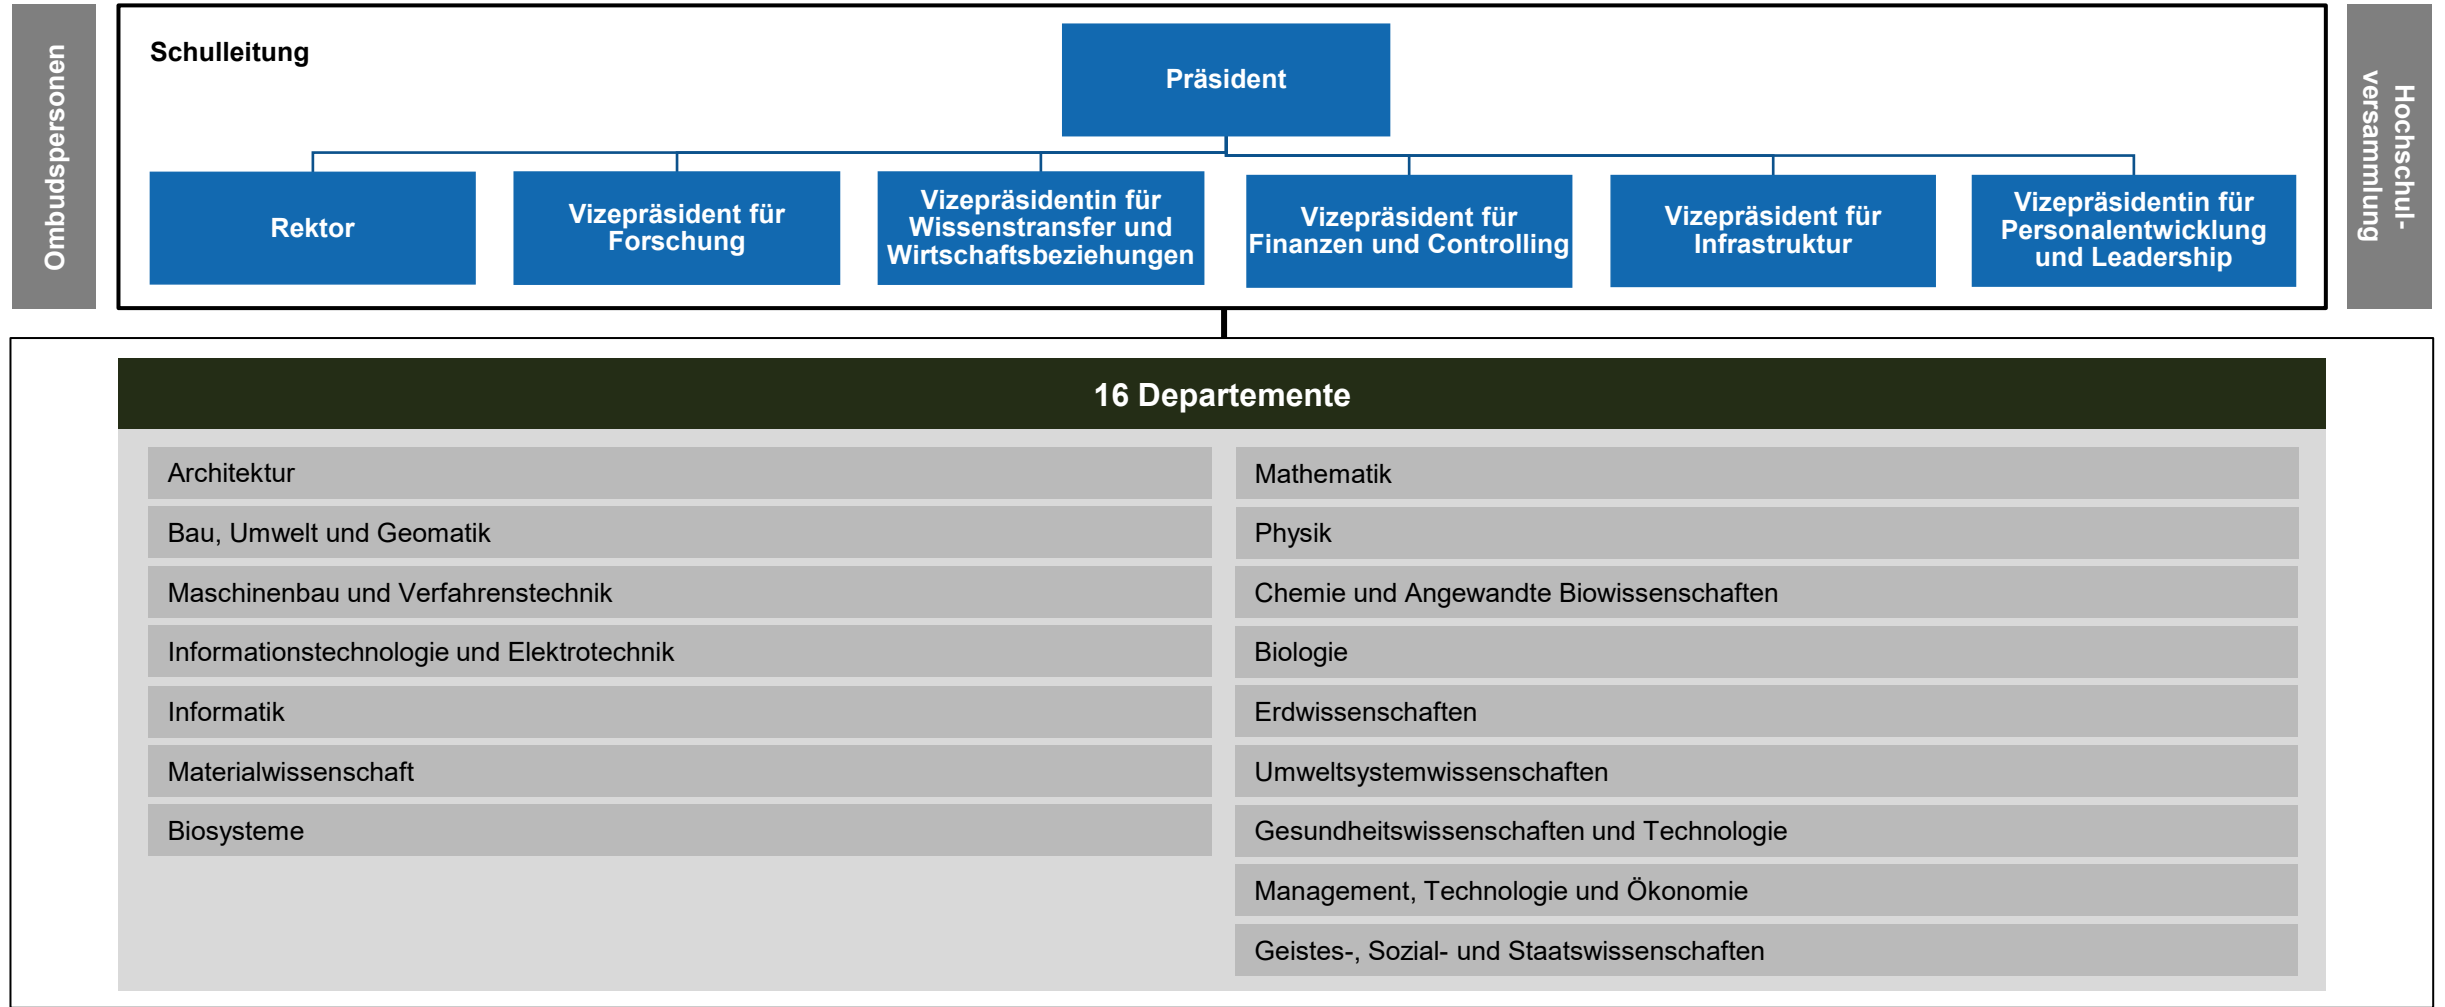

Organigramm der ETH Zürich

Schulleitung und Departemente

1. Januar 2022

Ombudspersonen

Hochschul-
versammlung