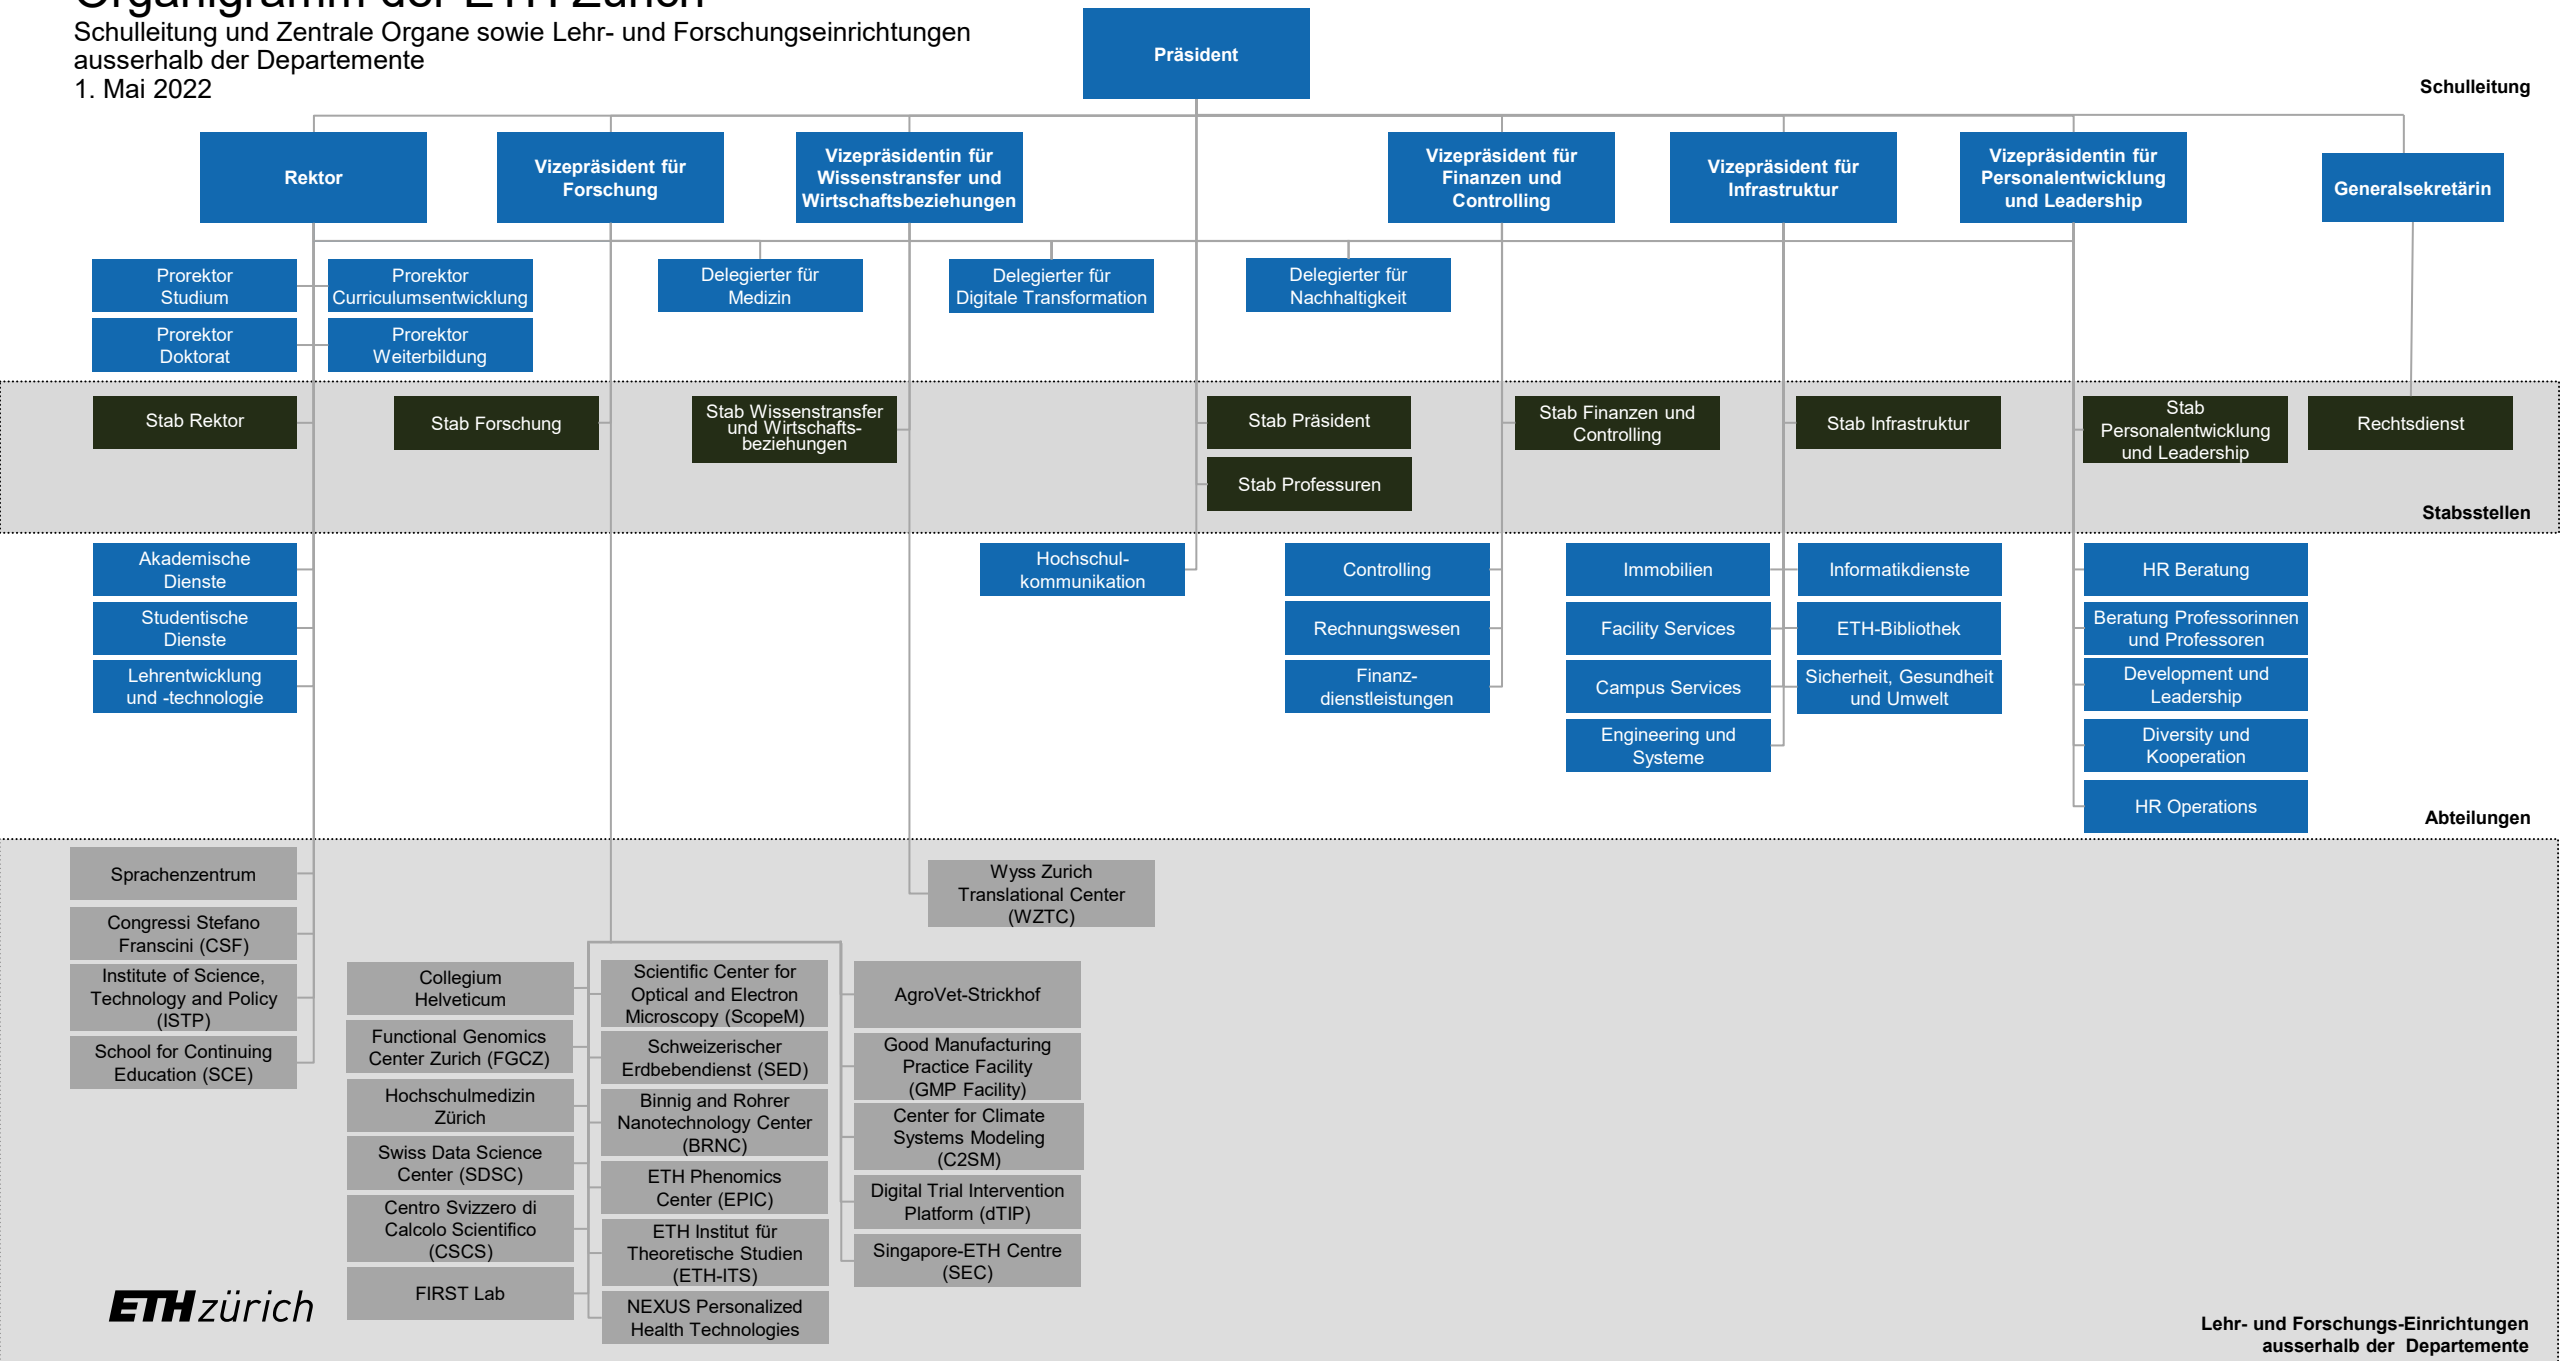

Organigramm der ETH Zürich

Schulleitung und Zentrale Organe sowie Lehr- und Forschungseinrichtungen
 ausserhalb der Departemente
 1. Mai 2022

Organigramm der ETH Zürich

Schulleitung und Departemente

1. Januar 2022

Organigramm der ETH Zürich

Schulleitung und Departemente

1. Januar 2022

Ombudspersonen

Hochschul-
versammlung