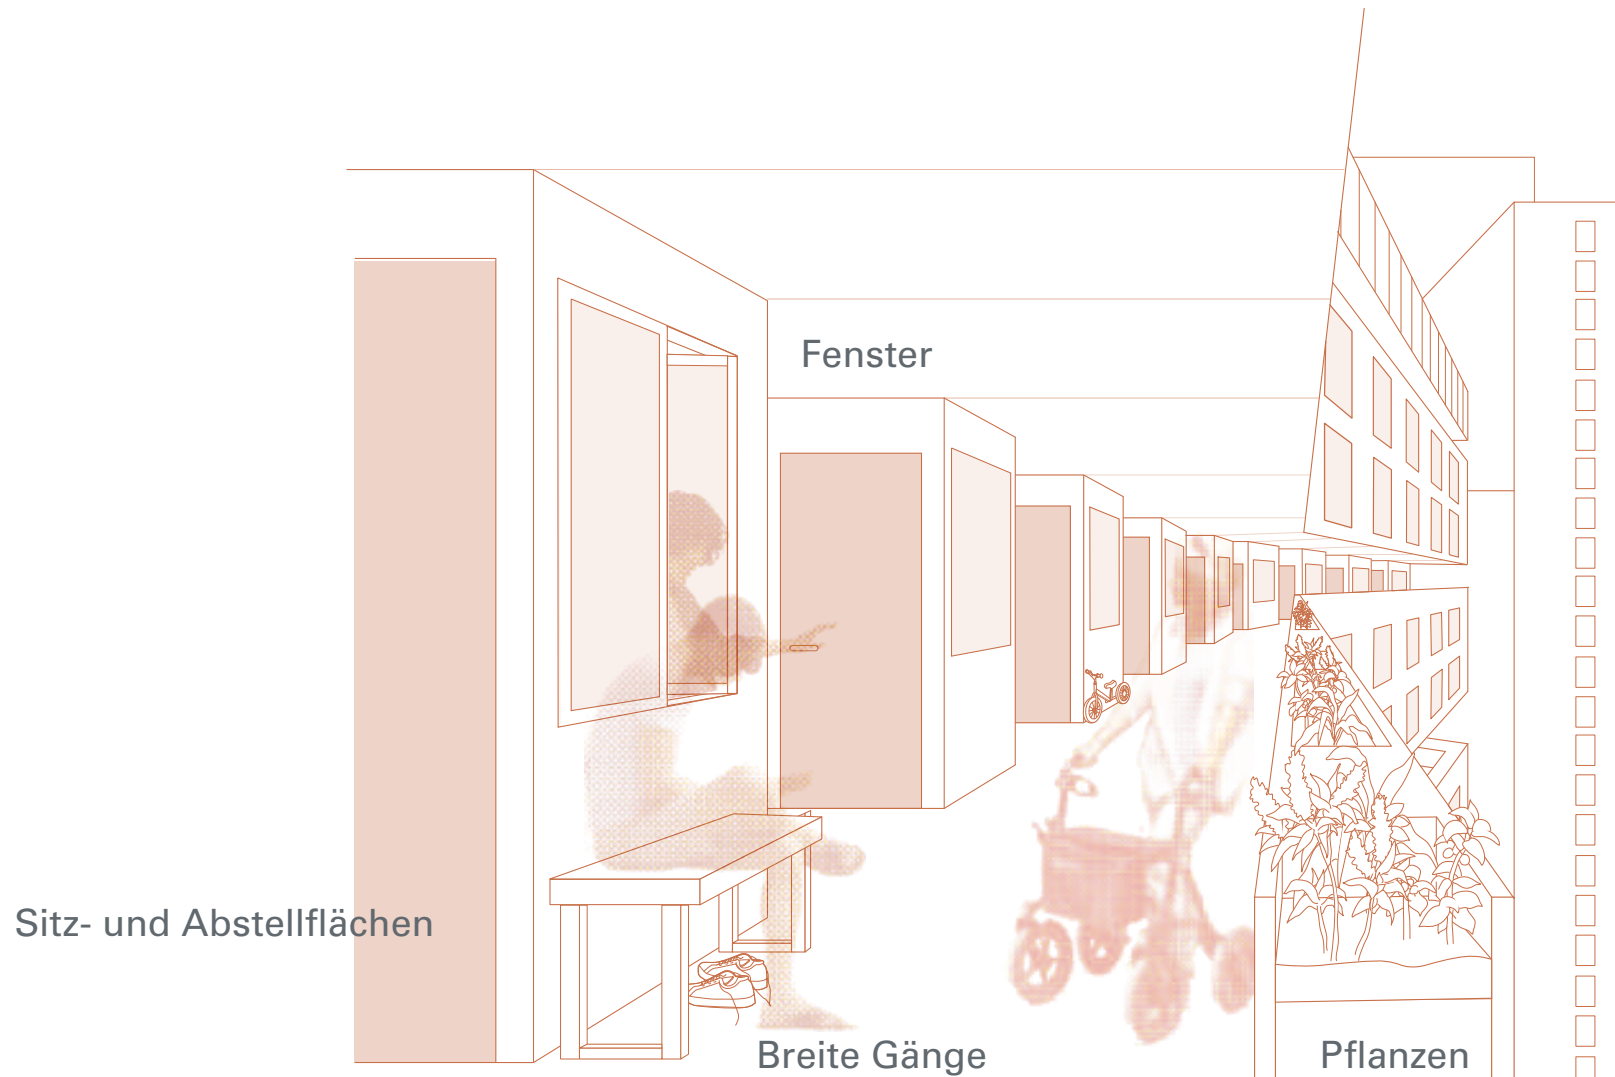

Orientierung wie finden wir unseren Weg?

Potentiale inklusiver architektonischer Gestaltung

Orte der Begegnung schaffen

Orte der Begegnung schaffen

Wolke 14, Multifunktionales Zentrum Sonneberg-Wolkenrasen, Thüringen (D), aus: Generationenstadt, Initiativprojekt und Ausstellung, 2012
www.christianefuerstein.at

Orte der Begegnung schaffen

Rudolf-Bednar-Park, Wien | Foto © cf
www.christianefuerstein.at

Orte der Begegnung schaffen - Möglichkeiten „form“los ins Gespräch zu kommen

Zirkulation - Zugänglichkeit für alle

Zirkulation - Zugänglichkeit für alle

Umgestaltung Eingangssituation MAK Wien, © Architektin Susanne Zottl
www.christianefuerstein.at

Zirkulation - Zugänglichkeit für alle

Umgestaltung Eingangssituation MAK Wien, © Architektin Susanne Zottl
www.christianefuerstein.at