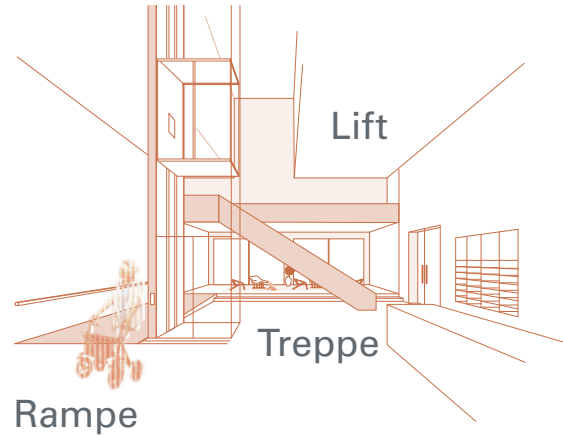

Zirkulation - Zugänglichkeit für alle

Umgestaltung Eingangssituation MAK Wien, © Architektin Susanne Zottl
www.christianefuerstein.at

Zirkulation - Zugänglichkeit für alle

Umgestaltung Eingangssituation MAK Wien, © Architektin Susanne Zottl
www.christianefuerstein.at

Schallschluckende Elemente

Besondere Orte gestalten

Materialwechsel in den Oberflächen

Orientierung taktile & akustische Wahrnehmung

Schallschluckende Elemente

Lichtfarbe & -intensität

Signaletik

Besondere Orte gestalten

Materialwechsel in den Oberflächen

Orientierung visuelle Wahrnehmung

Orientierung

Zirkulation

Begegnung

Potentiale inklusiver architektonischer Gestaltung

ETH FORUM WOHNUNGSBAU 2023

GENERATIONENWOHNEN