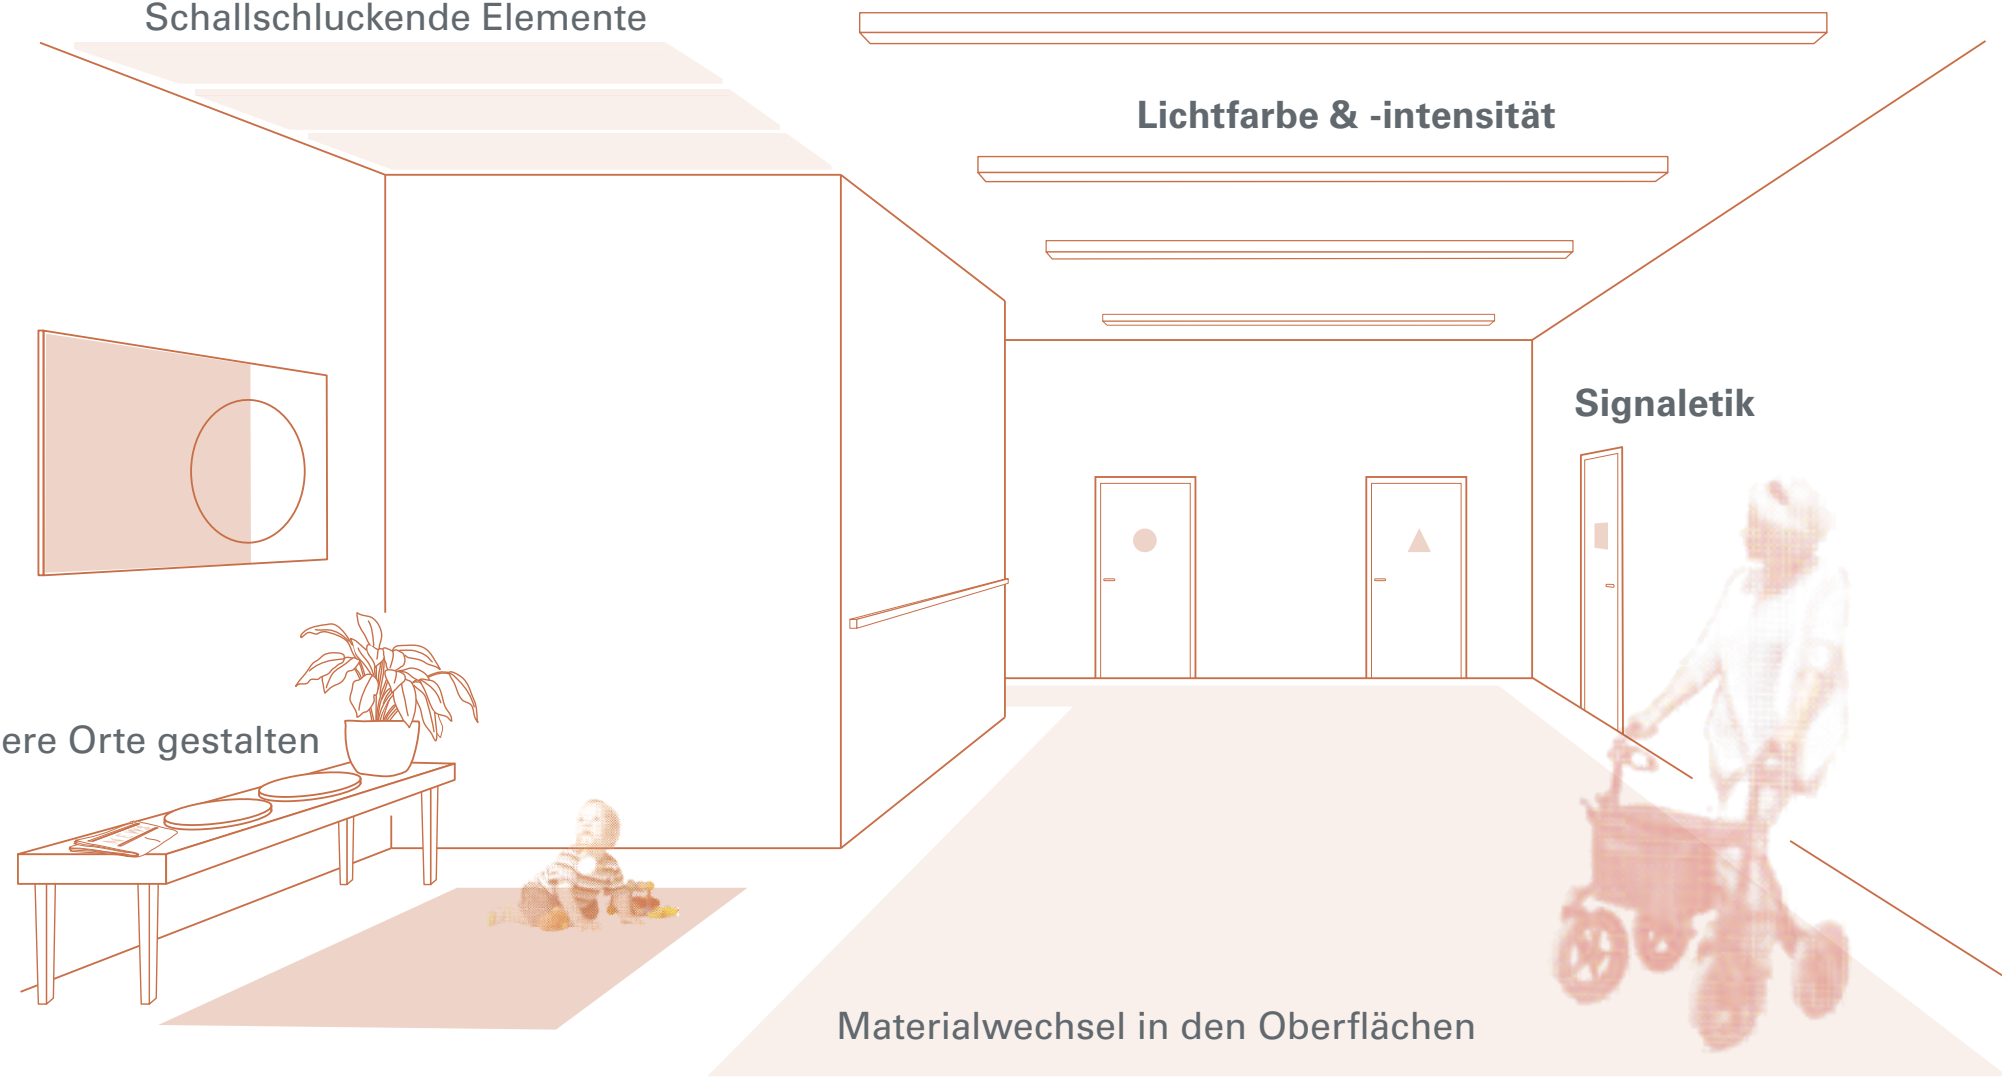

Zirkulation - Zugänglichkeit für alle

Umgestaltung Eingangssituation MAK Wien, © Architektin Susanne Zottl
www.christianefuerstein.at

Zirkulation - Zugänglichkeit für alle

Umgestaltung Eingangssituation MAK Wien, © Architektin Susanne Zottl
www.christianefuerstein.at

Schallschluckende Elemente

Besondere Orte gestalten

Materialwechsel in den Oberflächen

Orientierung taktile & akustische Wahrnehmung

Schallschluckende Elemente

Lichtfarbe & -intensität

Signaletik

Besondere Orte gestalten

Materialwechsel in den Oberflächen

Orientierung visuelle Wahrnehmung

Orientierung

Zirkulation

Begegnung

Potentiale inklusiver architektonischer Gestaltung

ETH FORUM WOHNUNGSBAU 2023

GENERATIONENWOHNEN