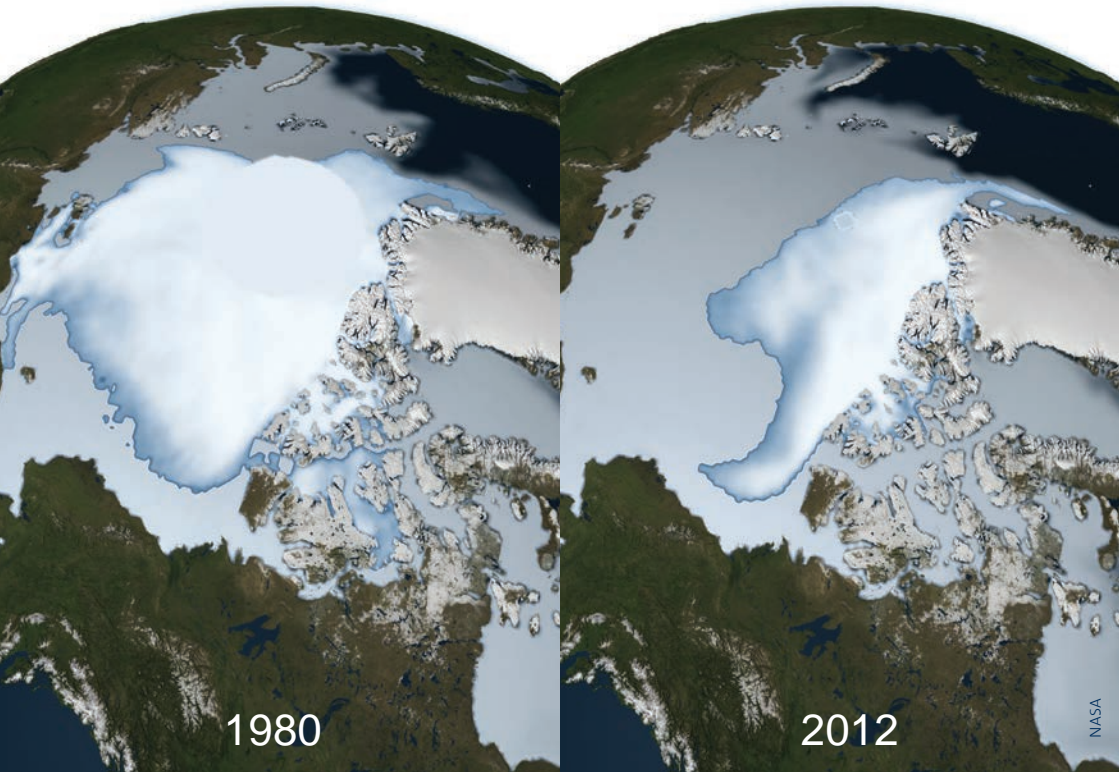

FOCUS TERRA

Erdwissenschaftliches Forschungs- und
Informationszentrum der ETH Zürich

Unsere Erde im Wandel der Zeit

Die Lange Nacht der Zürcher Museen
7. September 2013, 19-2 Uhr

ETH

Eidgenössische Technische Hochschule Zürich
Swiss Federal Institute of Technology Zurich