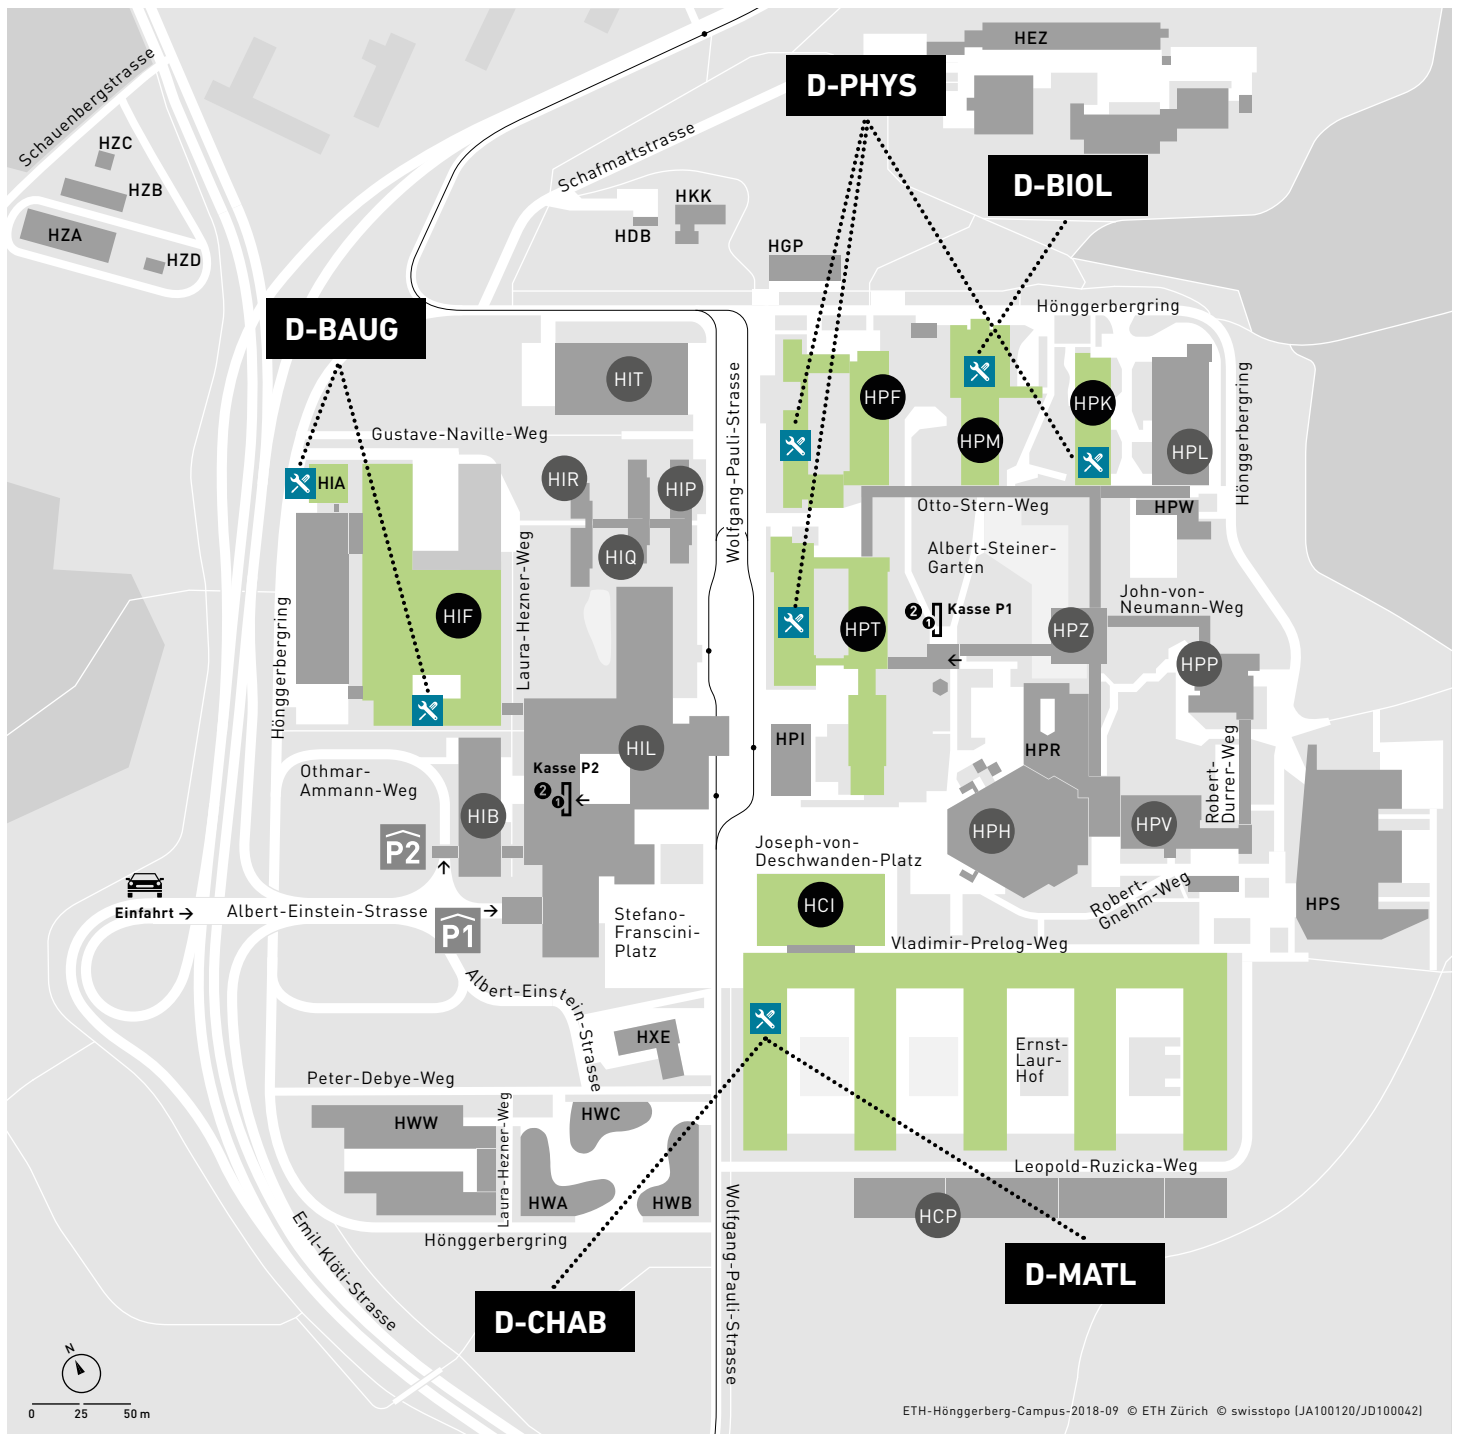

Standorte der Werkstätten je Departement auf dem Campus Hönggerberg

Werkstatt

ETH Technologieplattform Werkstätten

HPI G 24

Wolfgang-Pauli-Strasse 14

8093 Zürich

+41 44 633 46 38

werkstattplattform@services.ethz.ch