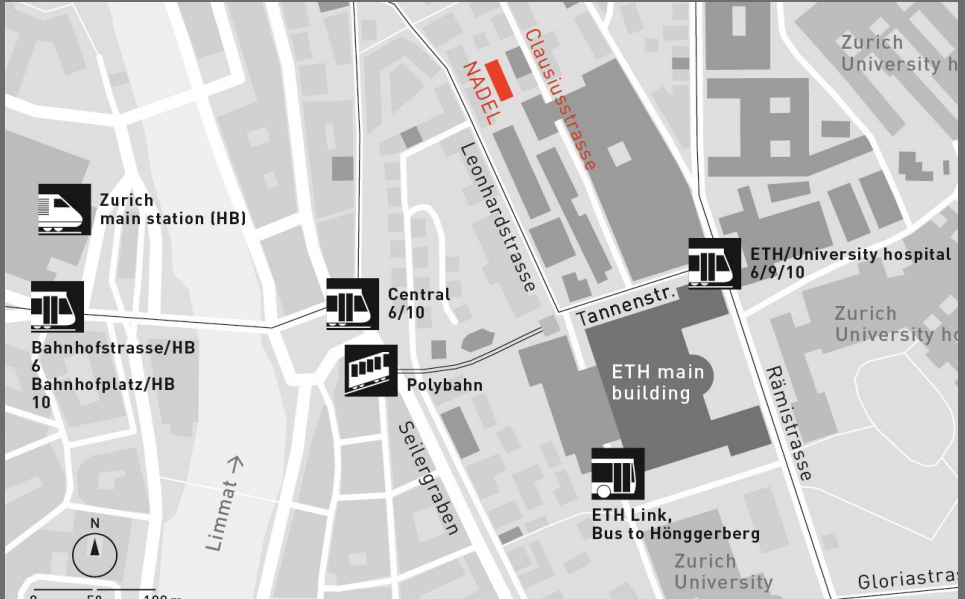

Einstieg in die Internationale Zusammenarbeit mit dem MAS ETH in Entwicklung und Zusammenarbeit

**Informationsveranstaltungen
20. + 28. November, 17:15 Uhr**

NADEL - Center for Development and Cooperation

Clausiusstrasse 37, CLD A1, 8006 Zürich

Anreise mit dem öffentlichen Verkehr

- ab Hauptbahnhof Zürich: Tramlinien 6 (Richtung Zoo) oder 10 (Richtung Zürich Flughafen) bis Haldenegg
- ab Bellevue: Tramlinie 9 (Richtung Hirzenbach) bis ETH / Universitätsspital
- ab Central: mit der Polybahn