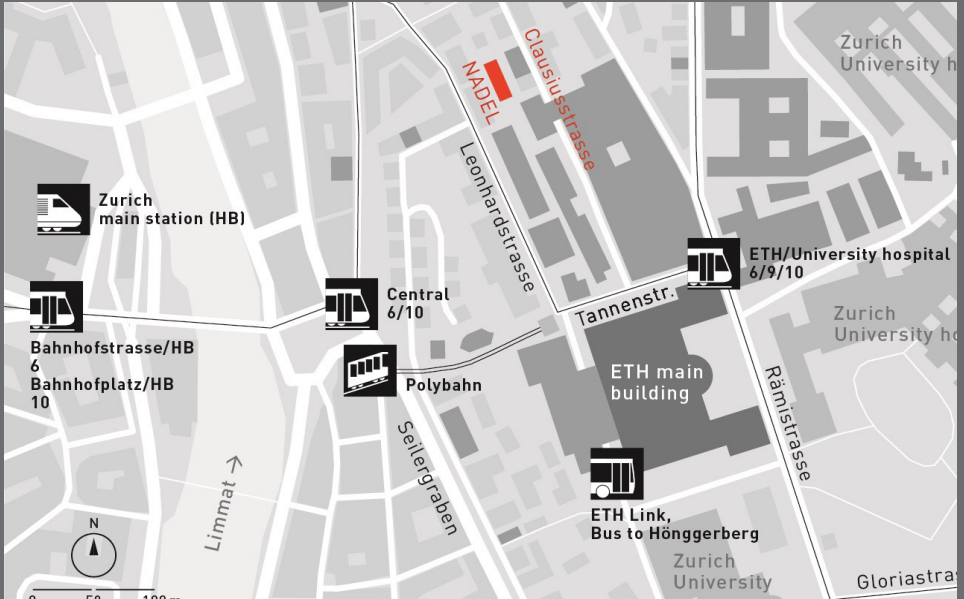

Einstieg in die Internationale Zusammenarbeit mit dem MAS ETH in Entwicklung und Zusammenarbeit

**Informationsveranstaltung
Dienstag, 20. November, 17:15**

NADEL - Center for Development and Cooperation

Clausiusstrasse 37, CLD A1, 8006 Zürich

Anreise mit dem öffentlichen Verkehr

- ab Hauptbahnhof Zürich: Tramlinien 6 (Richtung Zoo) oder 10 (Richtung Zürich Flughafen) bis Haldenegg
- ab Bellevue: Tramlinie 9 (Richtung Hirzenbach) bis ETH / Universitätsspital
- ab Central: mit der Polybahn