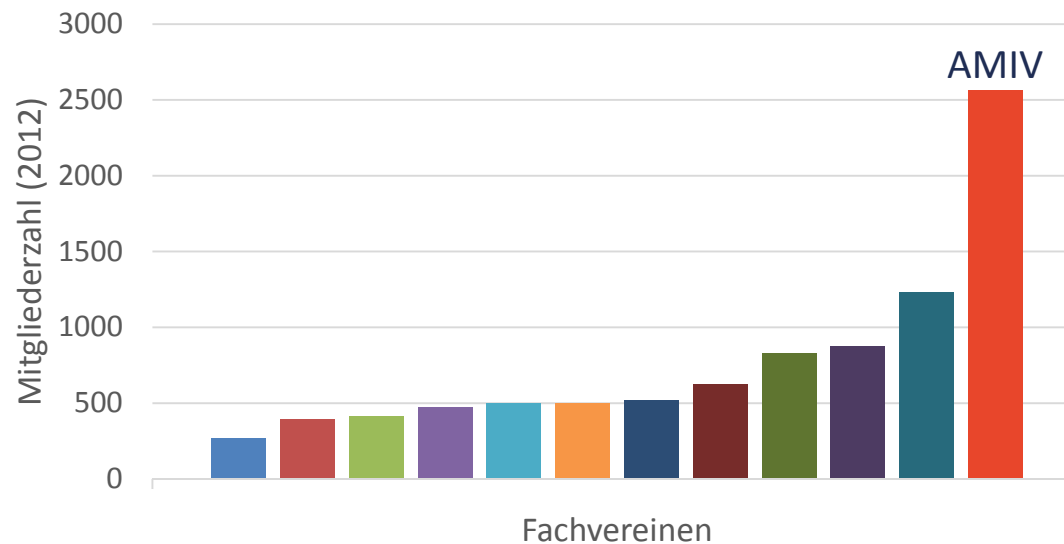

ETF E1, 19. September 2016

Welcome Day
Oliver Schneider

AGENDA

- **VSETH**
- **AMIV**
- **Vorstand**
- **Kommissionen des AMIVs**
- **Tätigkeiten des AMIVs**
- **Informationskanäle**

Vorstand

Fachvereine

Kommissionen

- Der **A**kademische **M**aschinen- und Elektro-**I**ngenieur **V**erein wurde in 1893 gegründet.
- **AMIV** vertritt die Studenten der **D-ITET** sowie **D-MAVT**.
- Grösster Fachverein an der ETH.

Vorstand