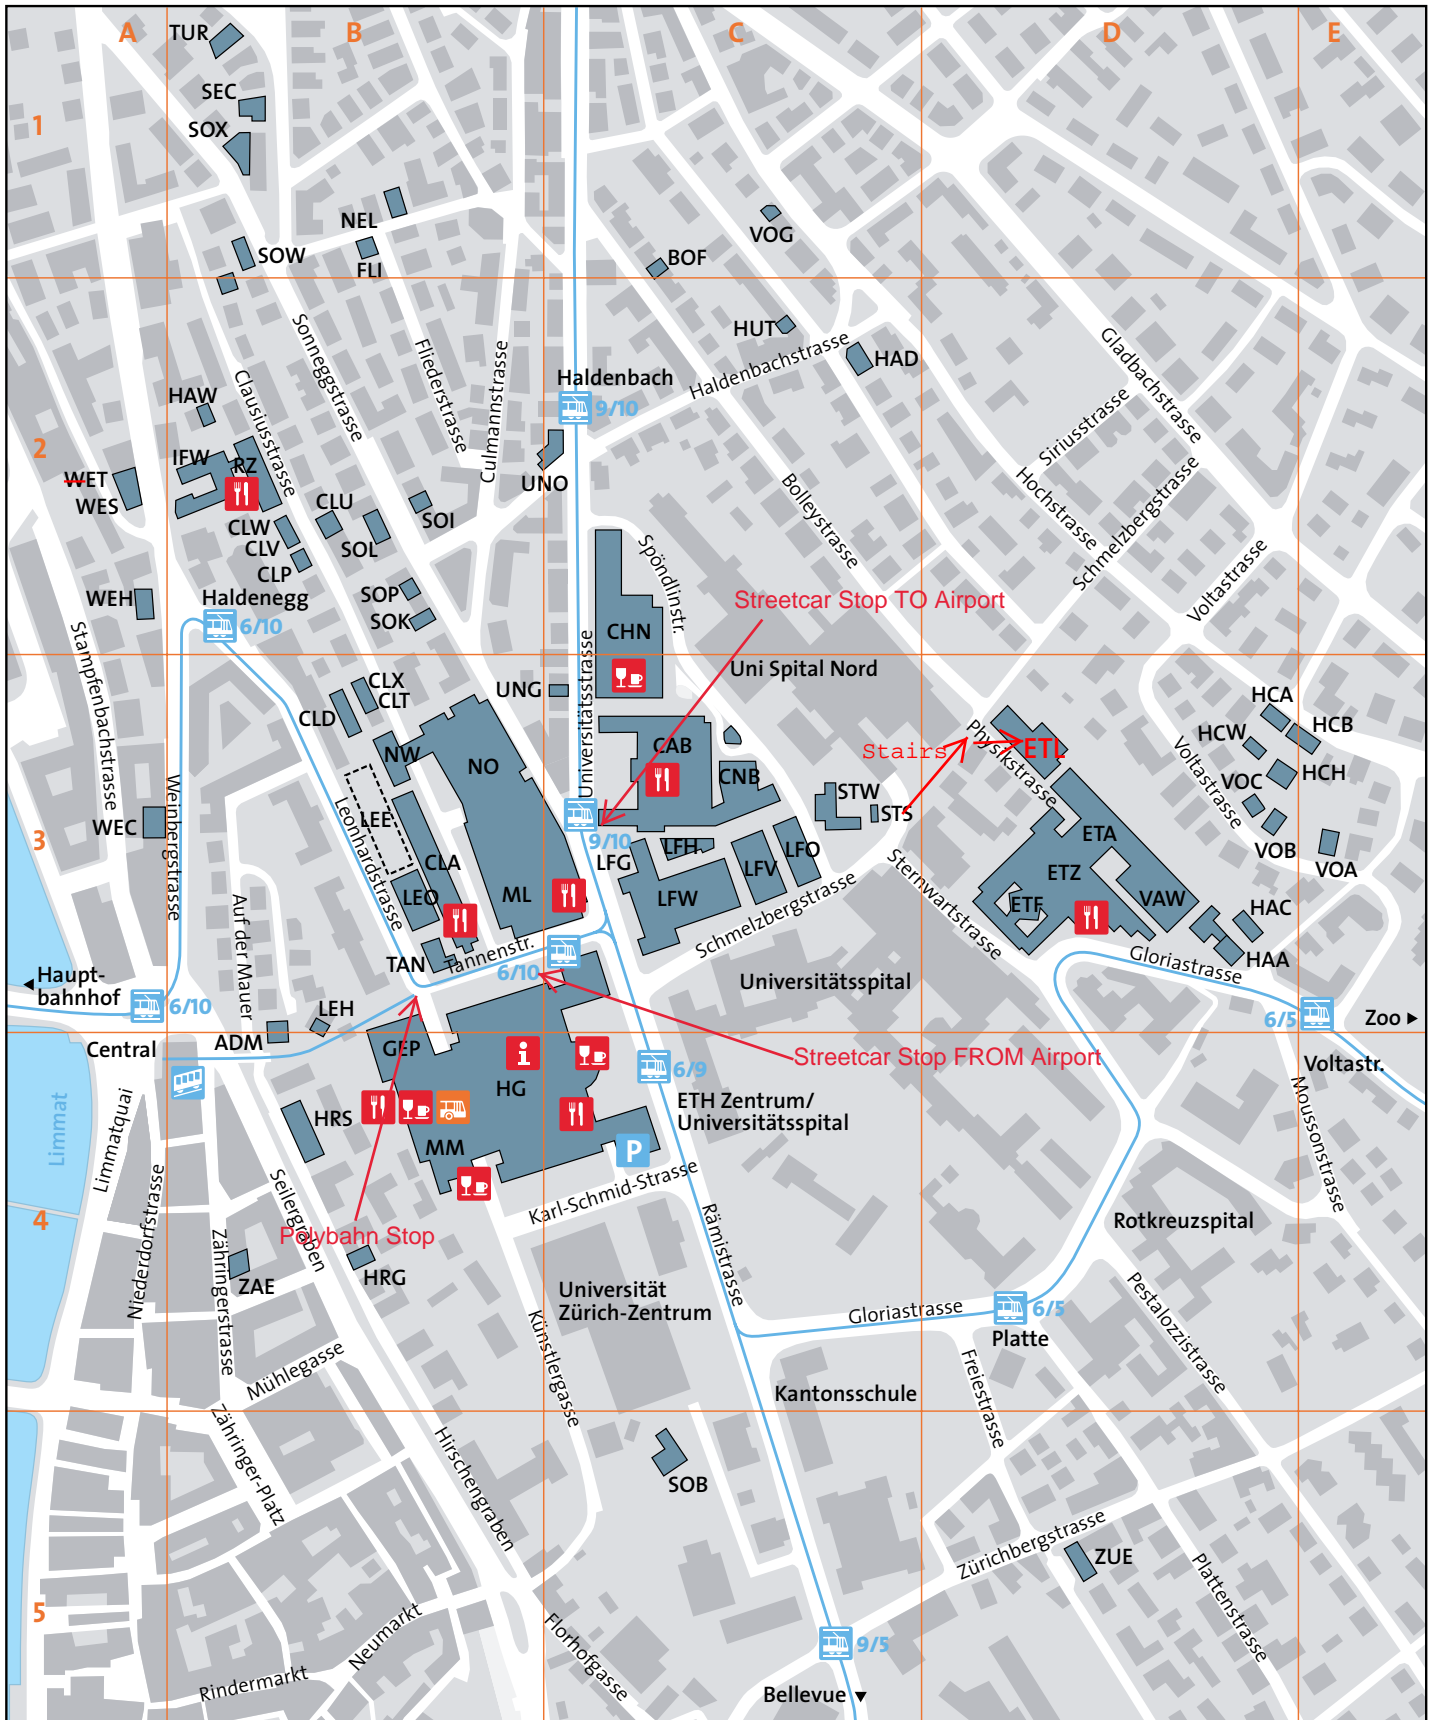

ETH Zürich – Standort Zentrum

- | | |
|--|---|
|  Tramhaltestelle |  Mensa |
|  Polybahn |  Cafeteria |
|  ETH-Pendelbus «Science City Link» |  Info-Loge Hauptgebäude (Telefon +41 44 632 25 50) |