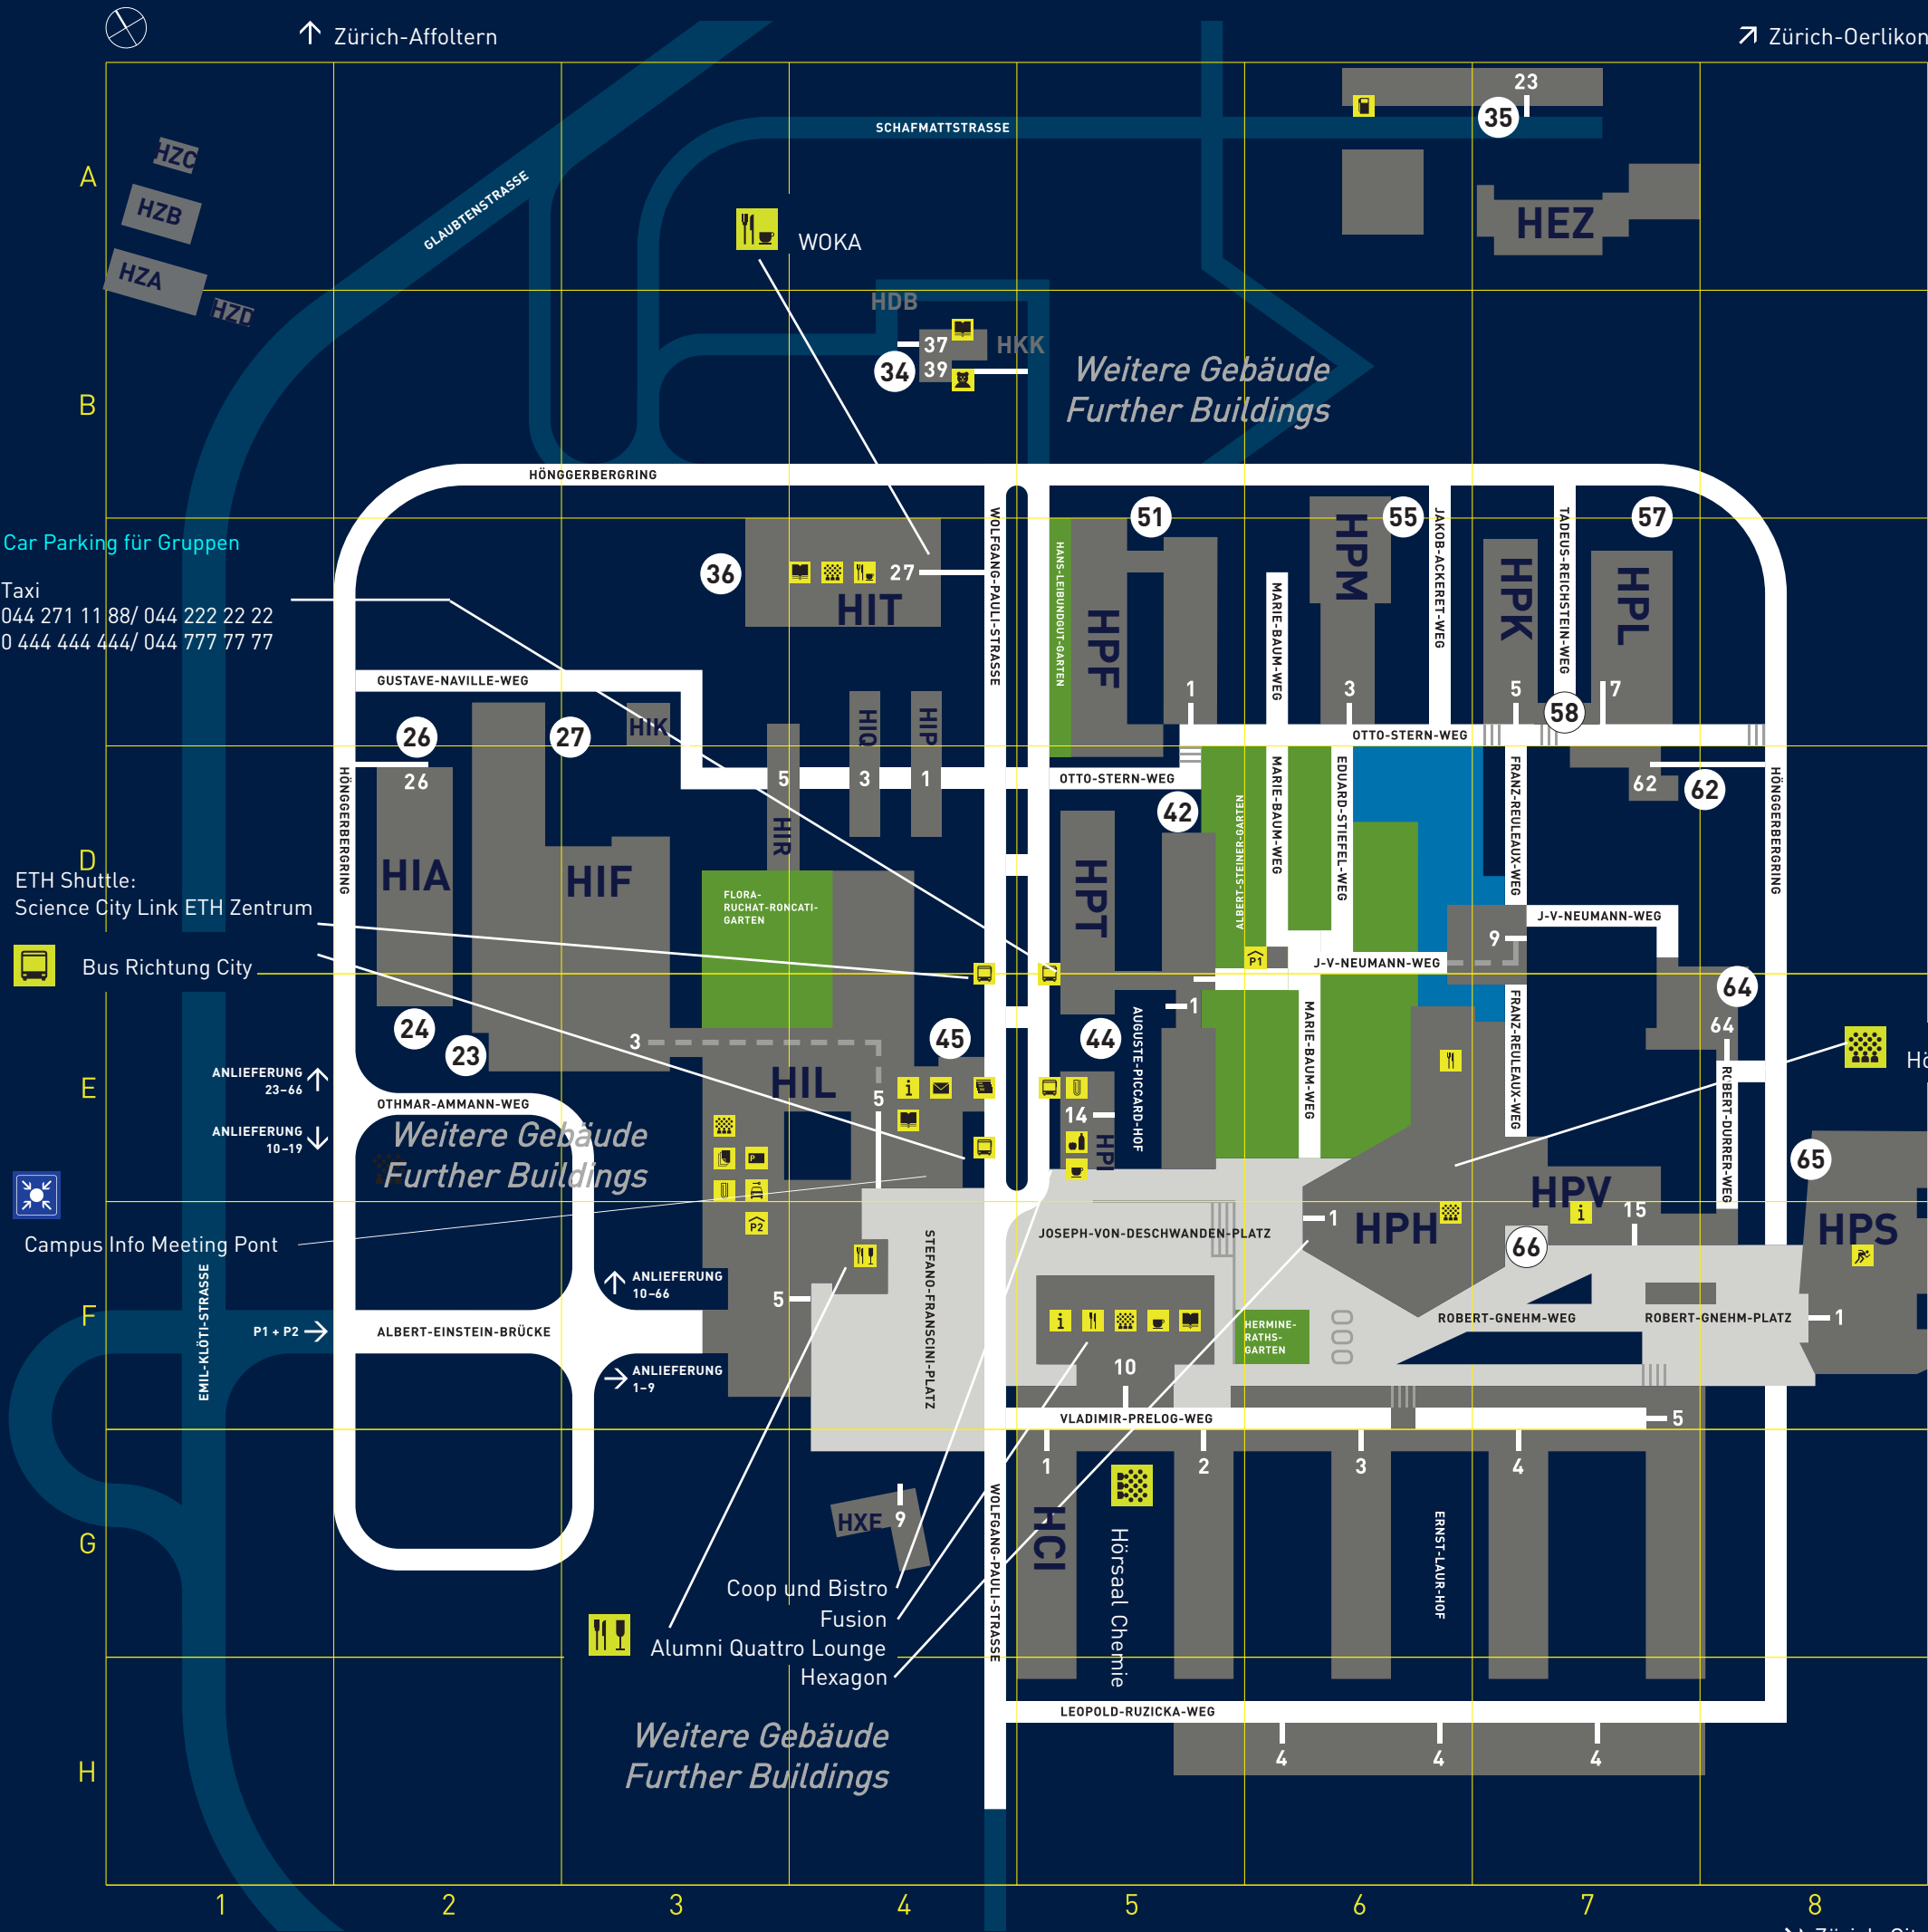

ETH Zürich, Hönggerberg

↑ Zürich-Affoltern

↗ Zürich-Oerlikon

23 Anlieferadresse in Betrieb
(bitte der Wegleitung vor Ort folgen)

1 Haupteingang mit Hausnummer

Hörsaal

Bibliothek, Buchhandlung

Alumni Quattro Lounge

Bistro/Cafeteria

Restaurant

WOKA

Info- und Service-Center

Büromaterialschalter, Papeterie

Druckzentrum

Parkierbewilligungen

Transporte und Fahrzeugmanagement, Vermietung

Tankstelle

Postdienstleistungen

Geldautomat

Coop

Kinderkrippe

Sport Center

Bushaltestelle

Tiefgarage 1 (Biologie, Materialwissenschaft, Physik, Chemie, Anlieferung 1-9)

ETH Shuttle:
Science City Link ETH Zentrum

Bus Richtung City

Campus Info Meeting Pont

P1 + P2

H

↘ Zürich-City