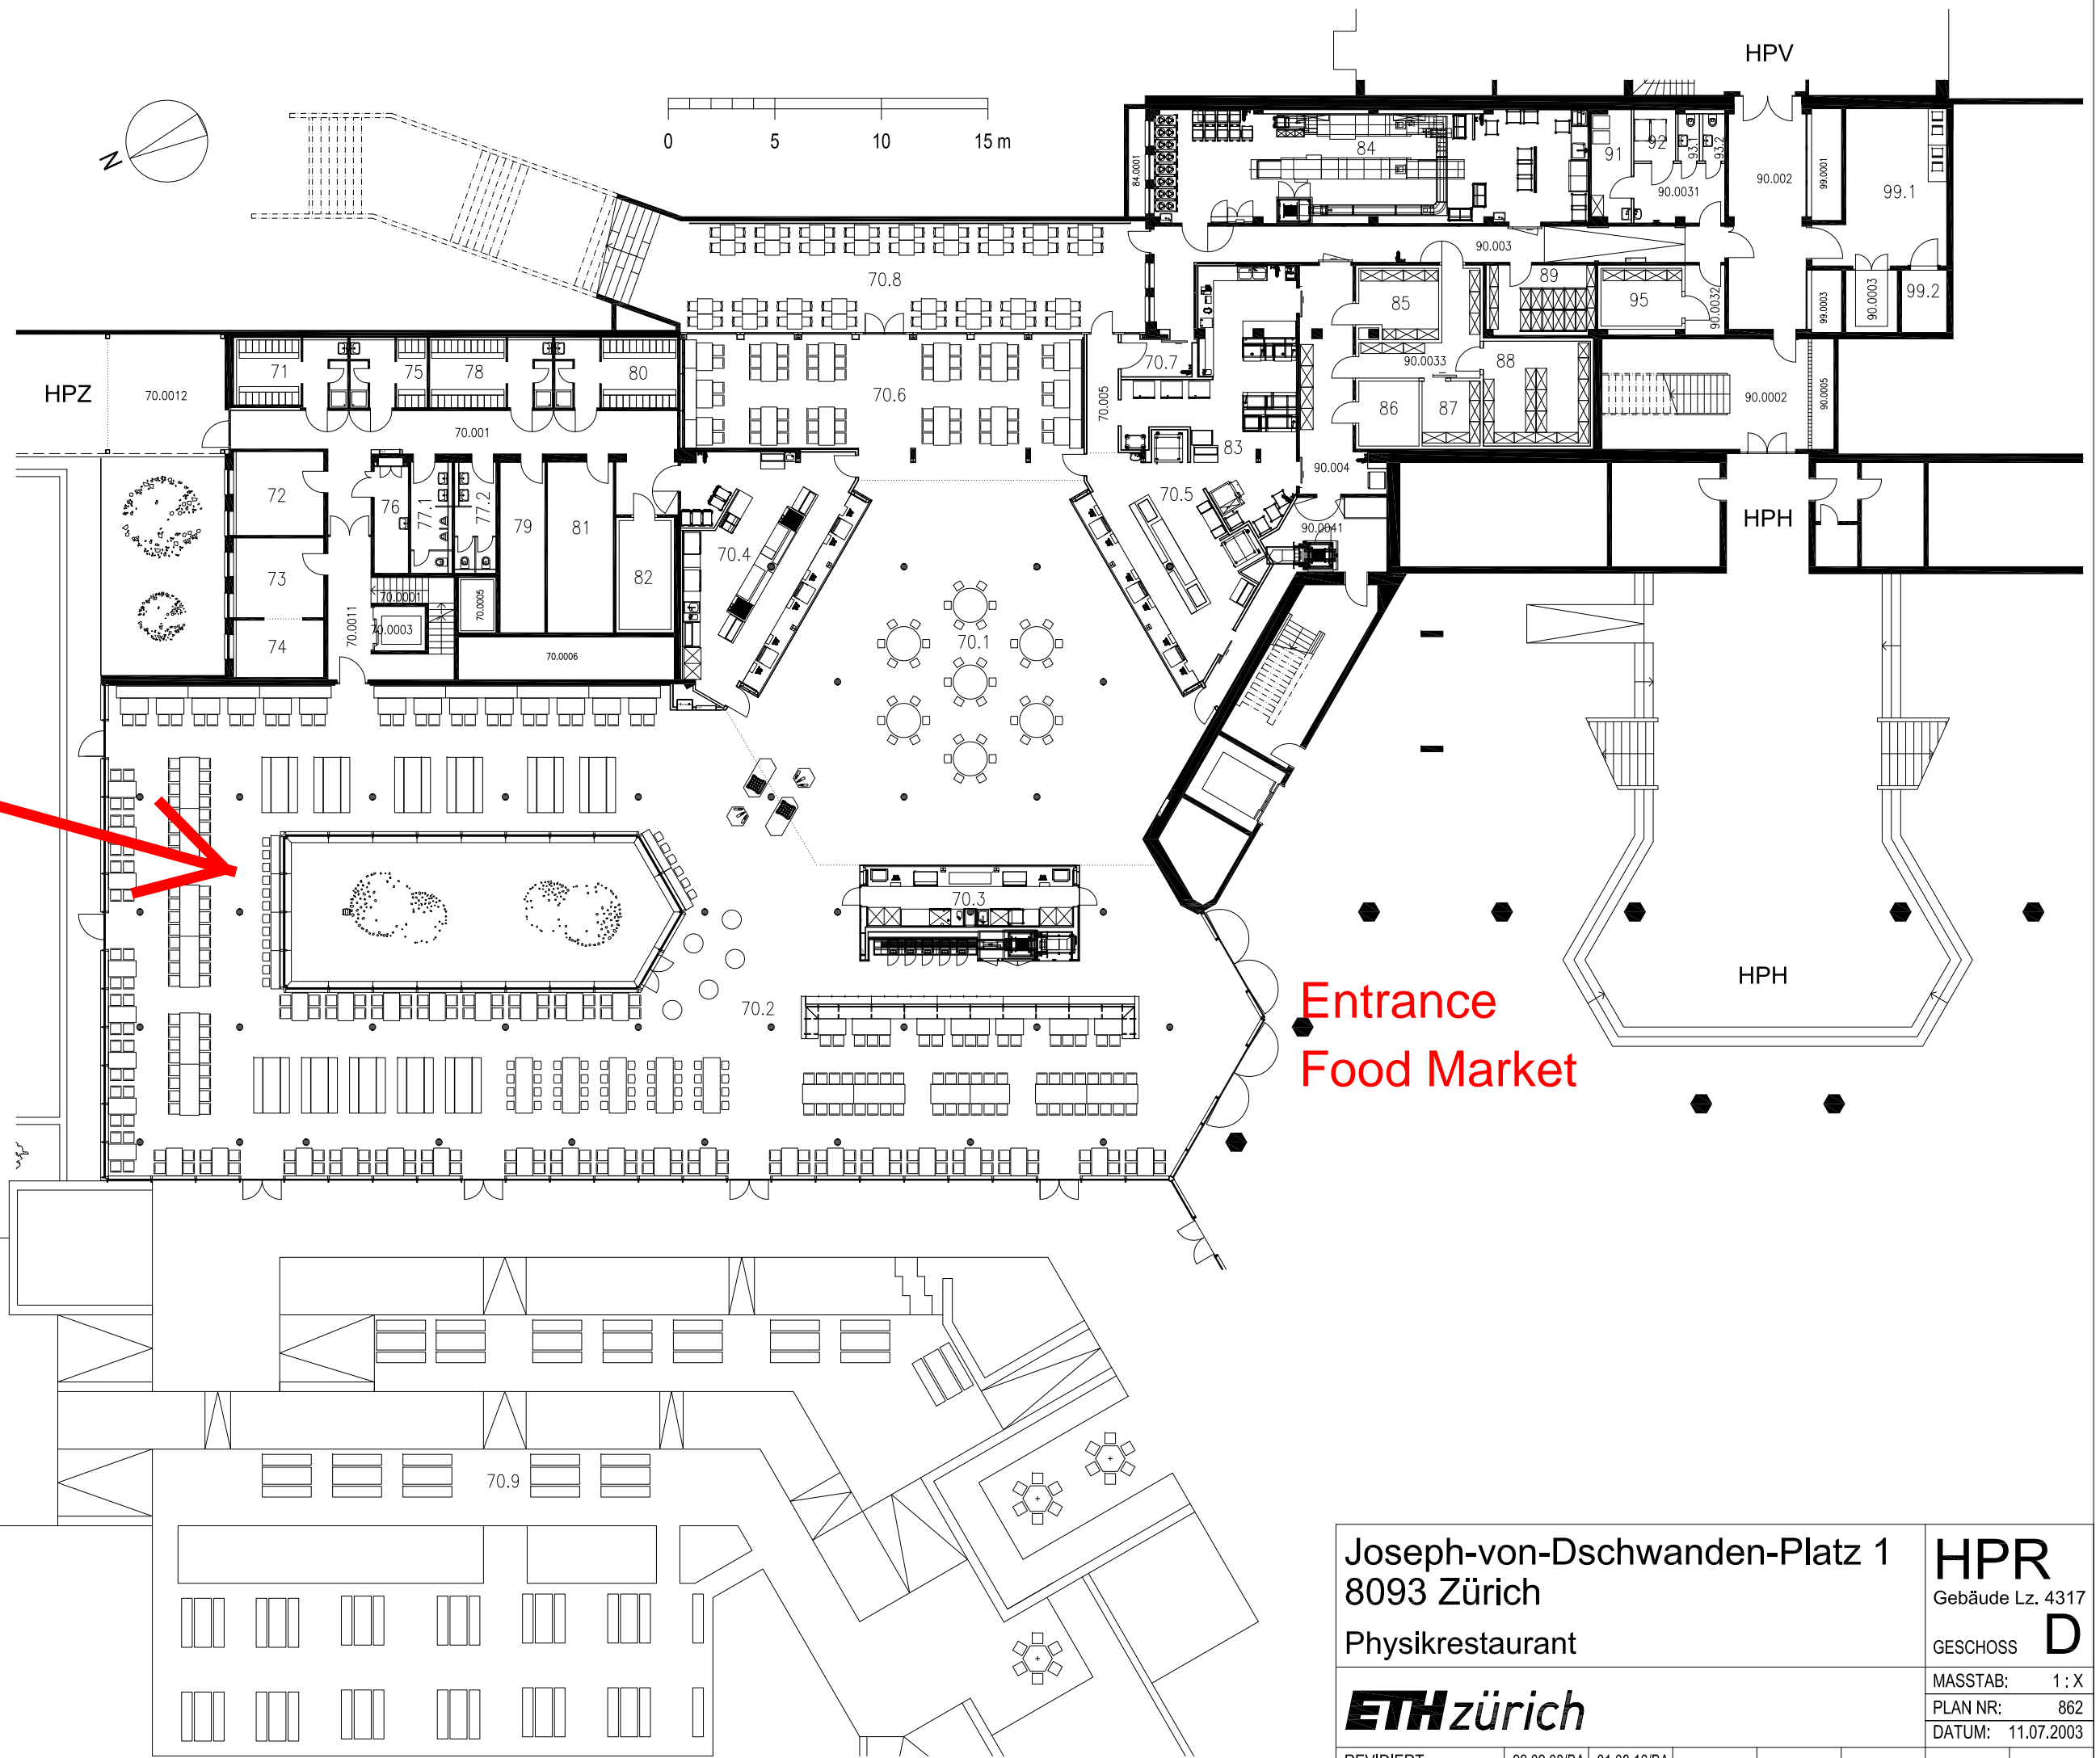

Apéro after  
Schroedinger  
Lecture 2018  
in the Food  
Market

Entrance  
Food Market

Joseph-von-Dschwanden-Platz 1 8093 Zürich		<b>HPR</b> Gebäude Lz. 4317	
Physikrestaurant		GESCHOSS <b>D</b>	
<b>ETH zürich</b>		MASSTAB: 1 : X	
REVIDIERT:		PLAN NR: 862	
22.02.08/BA 01.08.16/BA		DATUM: 11.07.2003	