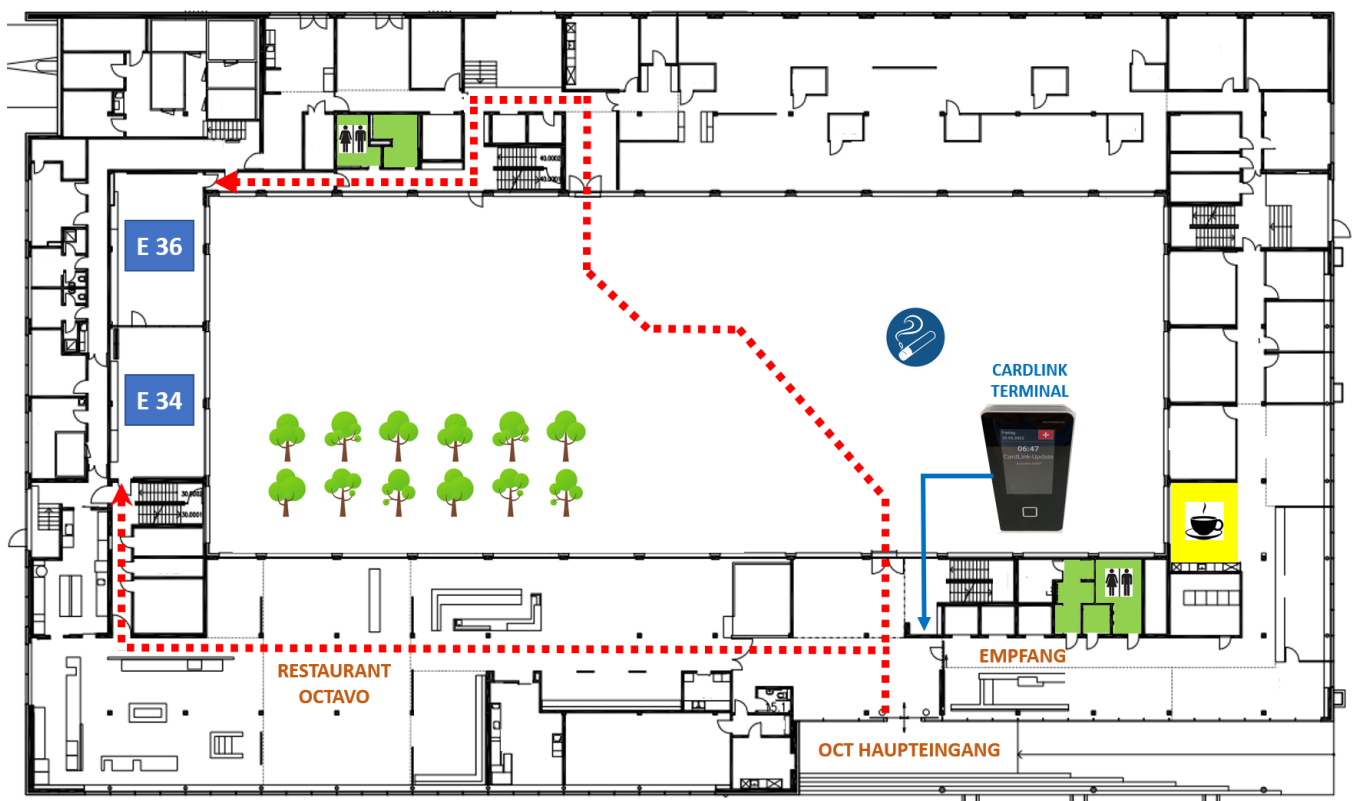

Schulungsräume OCT E34 & E36

Situationsplan

Octavo Empfangsbereich

Im Eingangsbereich befindet sich der Empfangsdesk, das CardLink-Terminal, der Pausenbereich, die Aufzüge in die Tiefgarage und Toiletten.

Zutritt Schulungsräume

Der Zutritt zu den Schulungsräumen E34 & E36 ist nur während der jeweiligen Schulung für die Teilnehmenden freigeschaltet. Vor Kursbeginn ist der persönliche ETH Badge am CardLink-Terminal zu aktualisieren. Hierzu den Badge an das Terminal halten, bis der Abschluss der Aktualisierung angezeigt wird.

Die Schulungsräume bleiben während den Pausen geschlossen und sind nur mit Badge zugänglich. Für Wertgegenstände kann keine Haftung übernommen werden.

Rauchen

Rauchen ist in den OCT Räumlichkeiten nicht gestattet. Im Innenhof steht ein gedeckter Platz für Raucher zur Verfügung.

Anreise mit dem eigenen Fahrzeug

Die Tiefgarage im OCT mit Einfahrt über die Brown-Boveri-Strasse ist öffentlich und gebührenpflichtig. Anlieferungen haben über den Lamprechtweg 3 zu erfolgen. Bitte der Signaletik folgen.