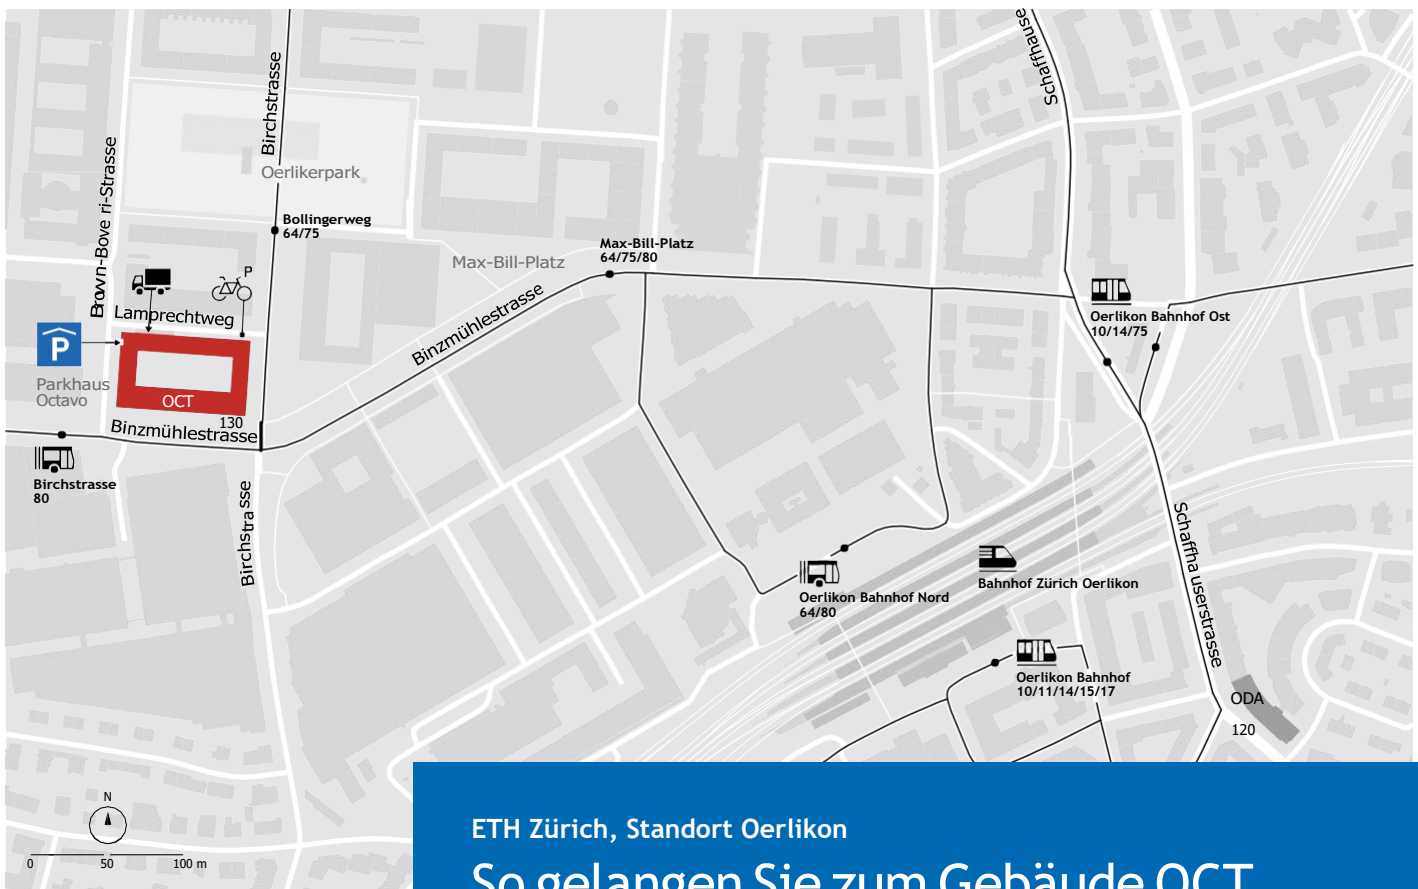

ETH Zürich, Standort Oerlikon

So gelangen Sie zum Gebäude OCT

ETH Zürich
Binzmühlestrasse 130
8092 Zürich

Empfang:
+41 44 633 25 50
+41 44 633 21 05
octavo_empfang_isc@ba.ethz.ch
www.ethz.ch

Brauchen Sie Hilfe vor Ort?
Rufen Sie den Empfangsdesk an

Oder laden Sie
die ETH-App auf
Ihr Smartphone.

Anreise mit dem öffentlichen Verkehr

Das Gebäude Octavo (OCT) ist gut erreichbar. Vom Bahnhof Oerlikon sind es zu Fuss etwa 10 Minuten oder mit der Buslinie 80 rund 3 Minuten. Die Bushaltestelle «Birchstrasse» liegt direkt beim Gebäude. An der Birchstrasse befindet sich eine Veloausleihstation von PubliBike.

Fahrt zum Campus Höggerberg oder Campus Zentrum

Den Campus Höggerberg erreicht man ab Haltestelle «Birchstrasse» mit der Buslinie 80 ohne Umsteigen in 11 Minuten. Für das Pendeln ins Zentrum nutzt man die Buslinie 80 bis Bahnhof Oerlikon Nord und steigt dort um ins Tram 10 (Fahrzeit 28 Minuten). Der 80er Bus fährt ab Bahnhof Oerlikon Nord während den Stosszeiten im 6-Minuten-Takt, ebenso abends ab Haltestelle Birchstrasse.

Anreise mit dem eigenen Fahrzeug

Die Tiefgarage im OCT mit Einfahrt über die Brown-Boveri-Strasse ist öffentlich und gebührenpflichtig. Anlieferungen haben über den Lamprechtweg 3 zu erfolgen. Bitte der Signaletik folgen.

[Route zum Gebäude Octavo via Google Maps](#)